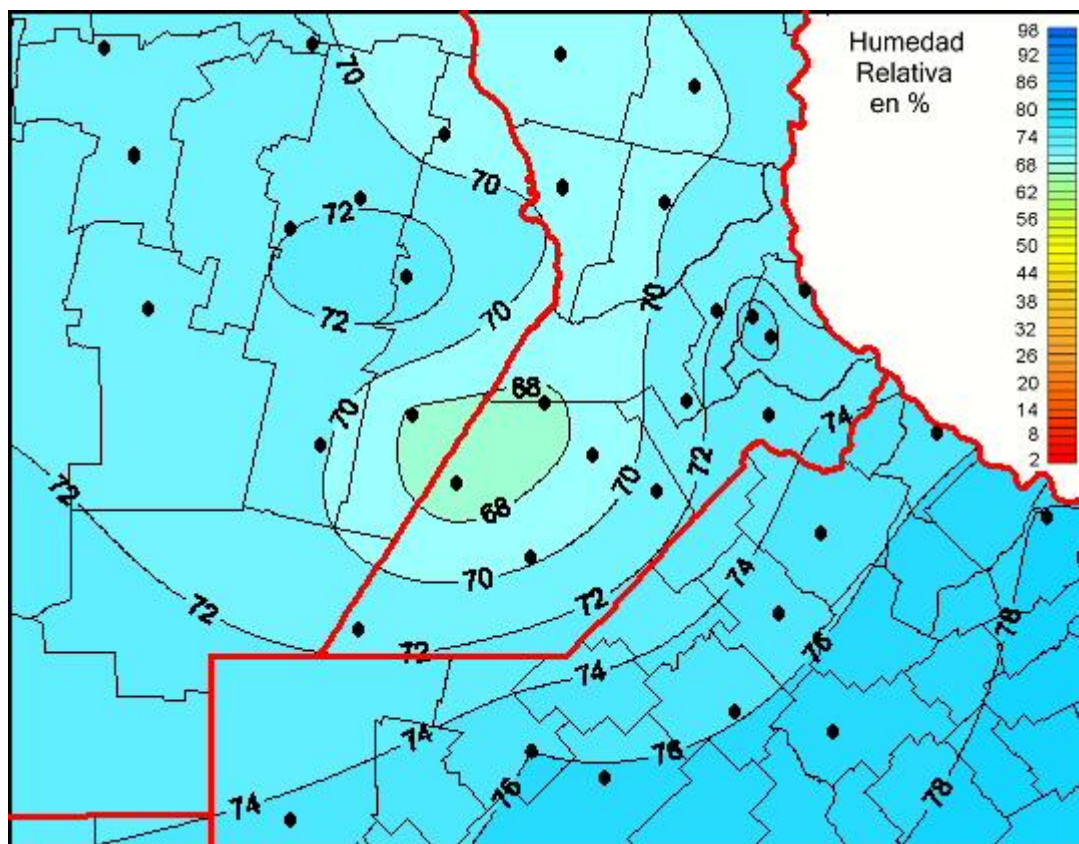

Humedad Relativa

Mapa de humedad relativa de las las últimas 24 horas.
(Desde las 8:00AM hasta las 8:00AM). Se actualiza a las 10:00hs.