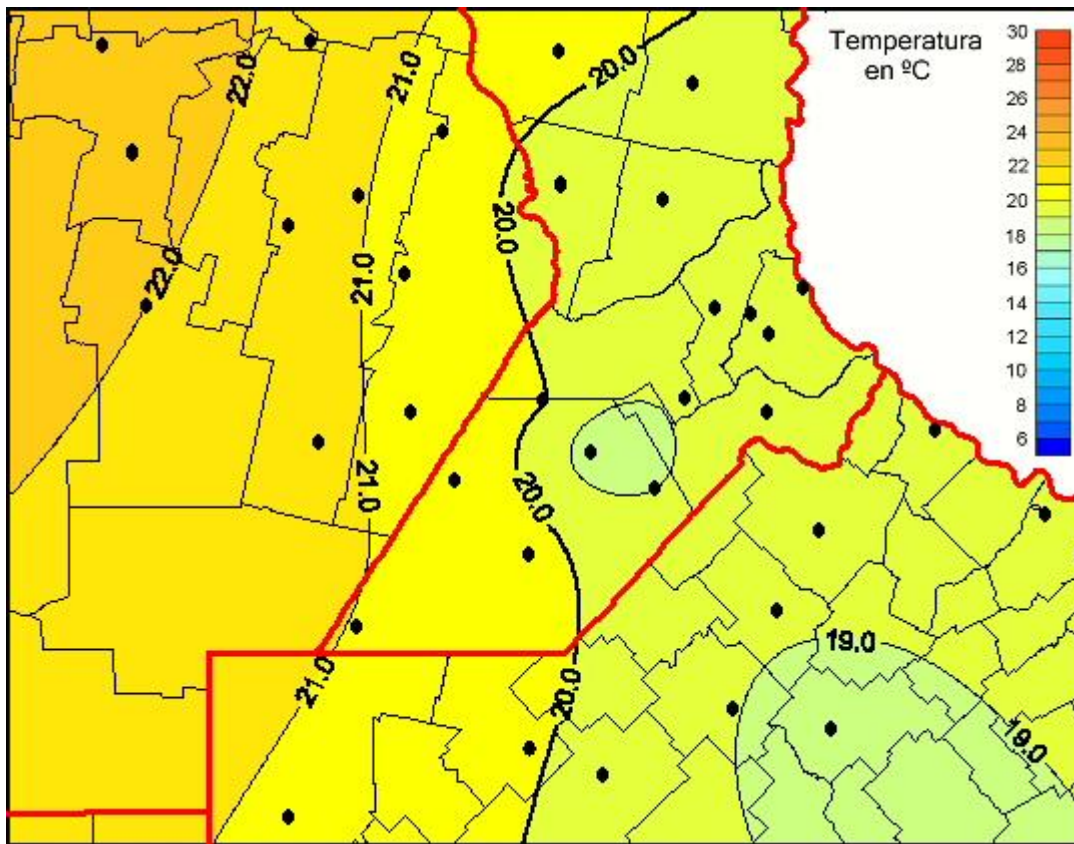

Temperaturas Medias

Mapa de temperaturas medias de las las últimas 24 horas.
(Desde las 8:00AM hasta las 8:00AM). Se actualiza a las 10:00hs.