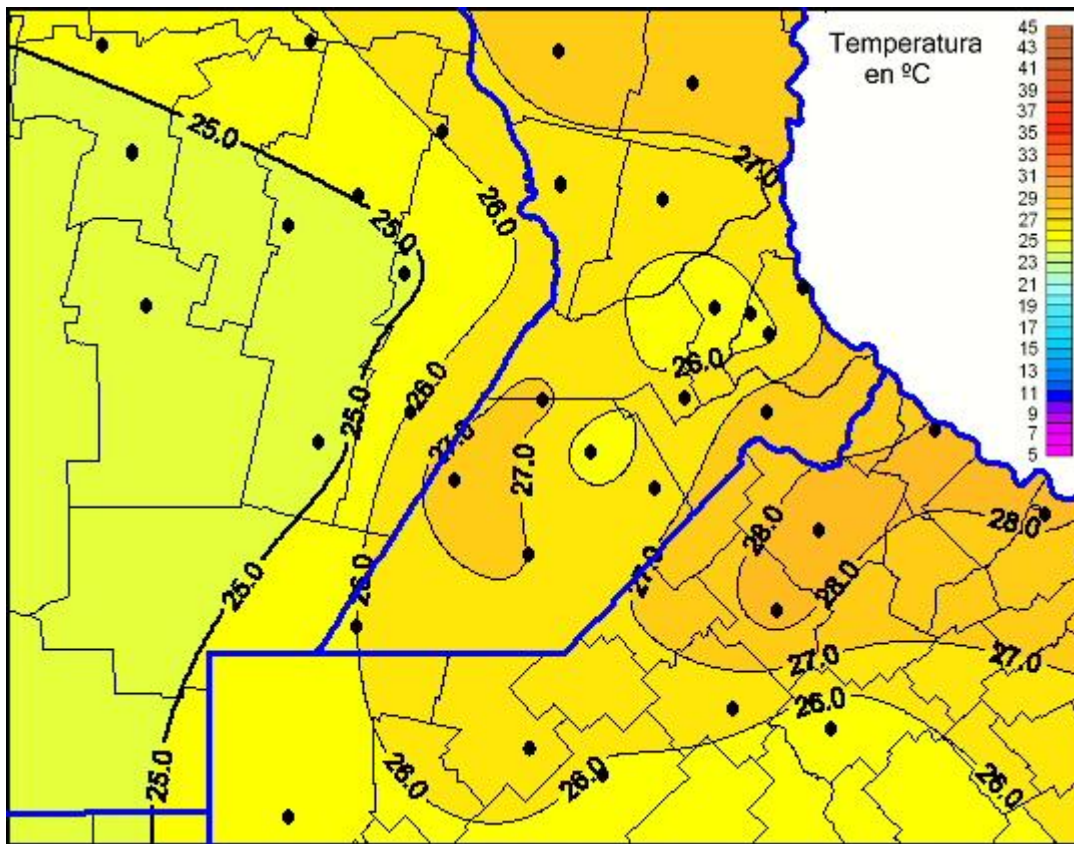

Temperaturas Máximas

Mapa de temperaturas máximas de las últimas 24 horas.
(Desde las 8:00AM hasta las 8:00AM). Se actualiza a las 10:00hs.