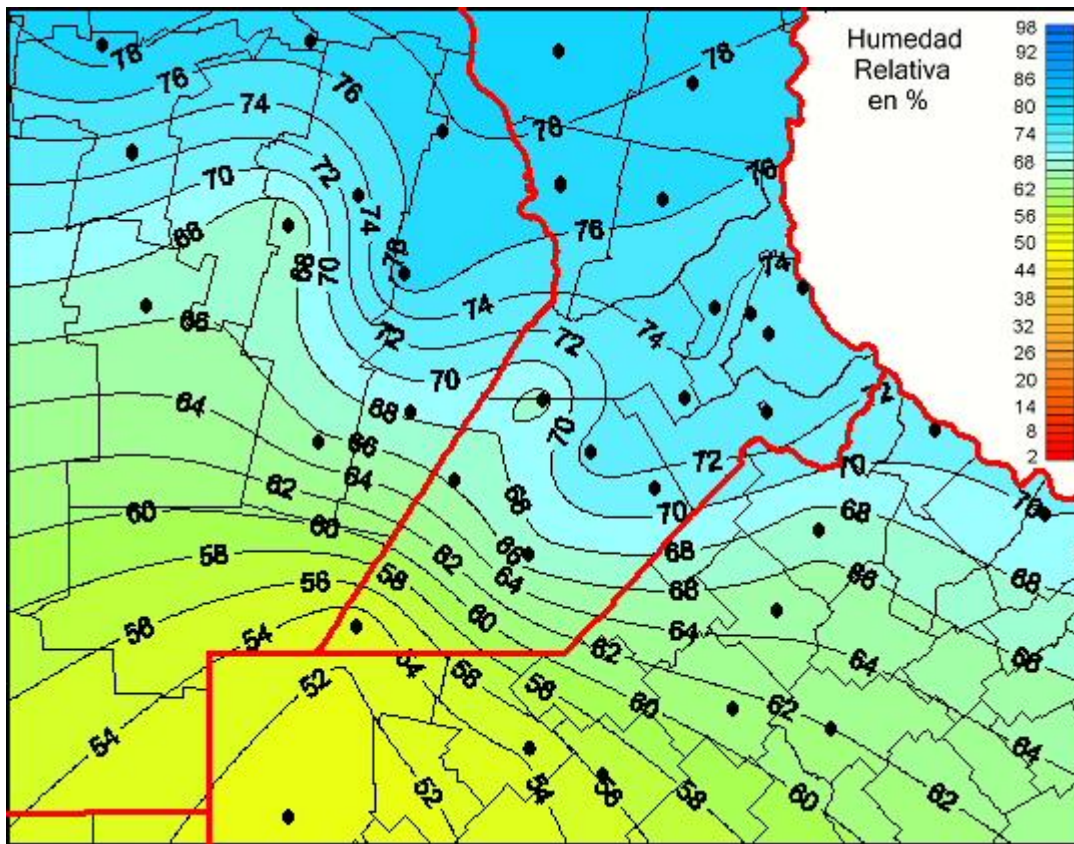

Humedad Relativa

Mapa de humedad relativa de las últimas 24 horas.
(Desde las 8:00AM hasta las 8:00AM). Se actualiza a las 10:00hs.