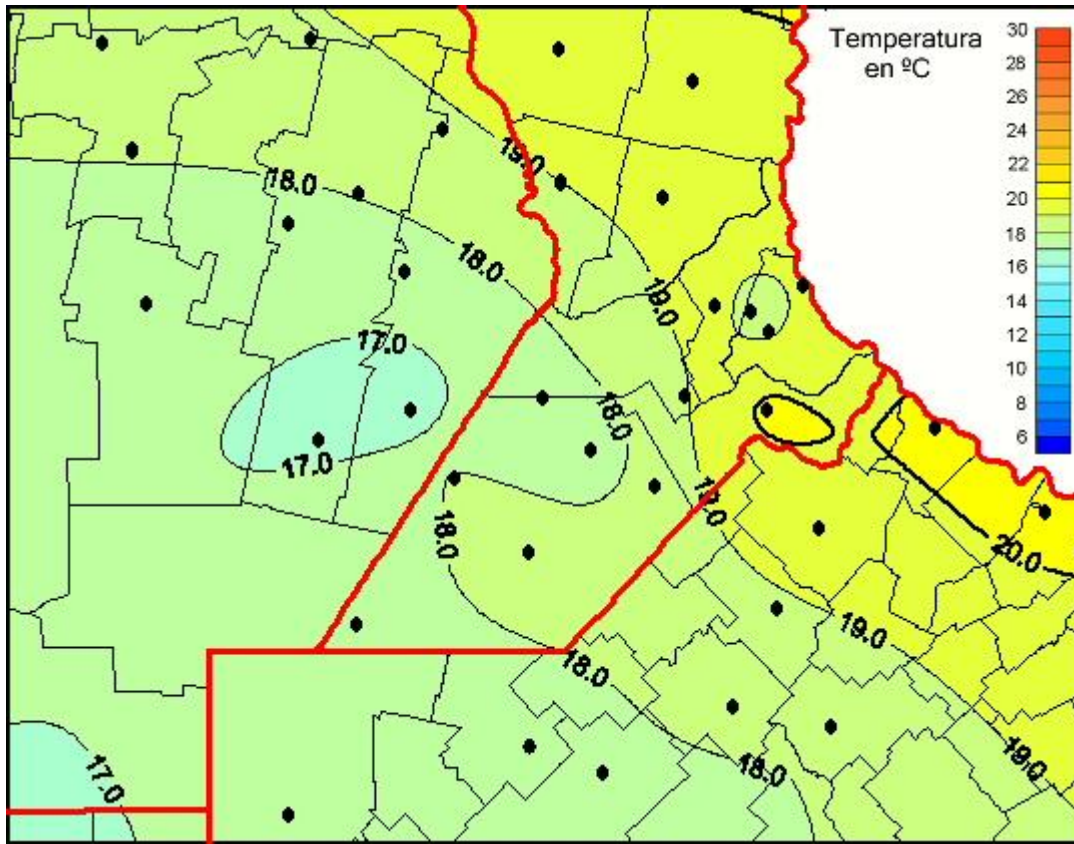

Temperaturas Medias

Mapa de temperaturas medias de las últimas 24 horas.
(Desde las 8:00AM hasta las 8:00AM). Se actualiza a las 10:00hs.