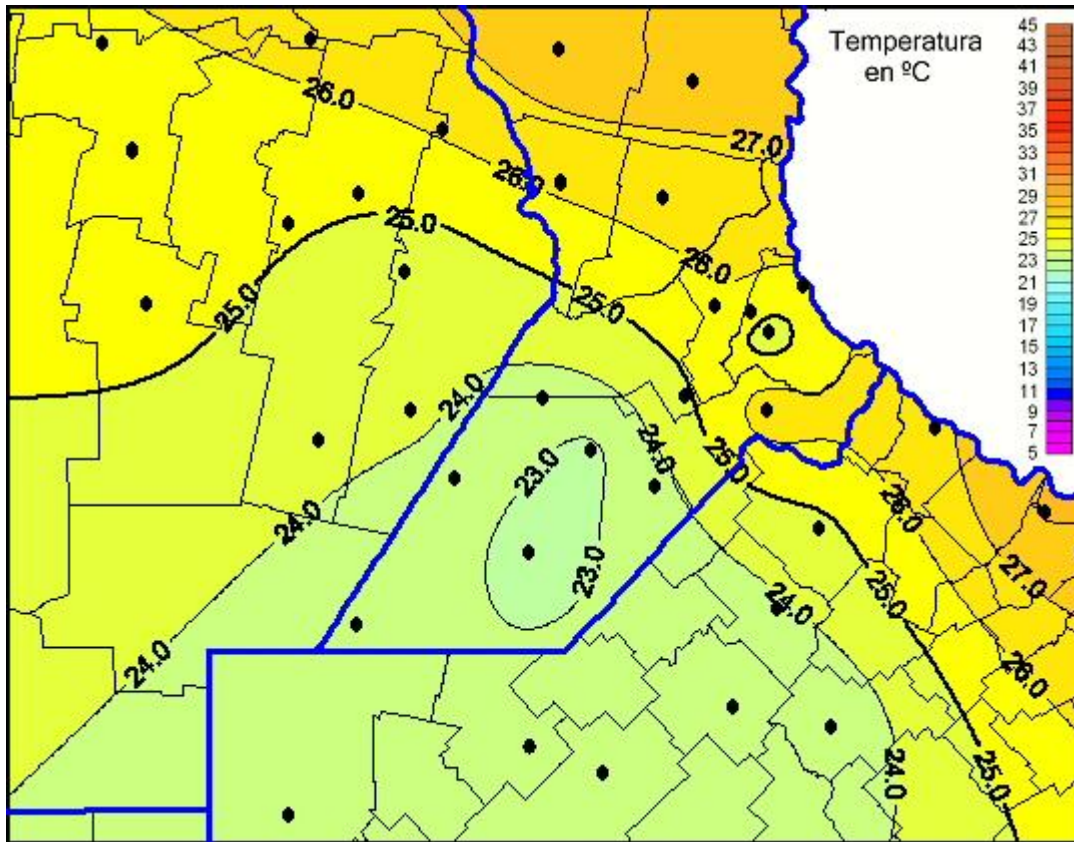

Temperaturas Máximas

Mapa de temperaturas máximas de las últimas 24 horas.
(Desde las 8:00AM hasta las 8:00AM). Se actualiza a las 10:00hs.