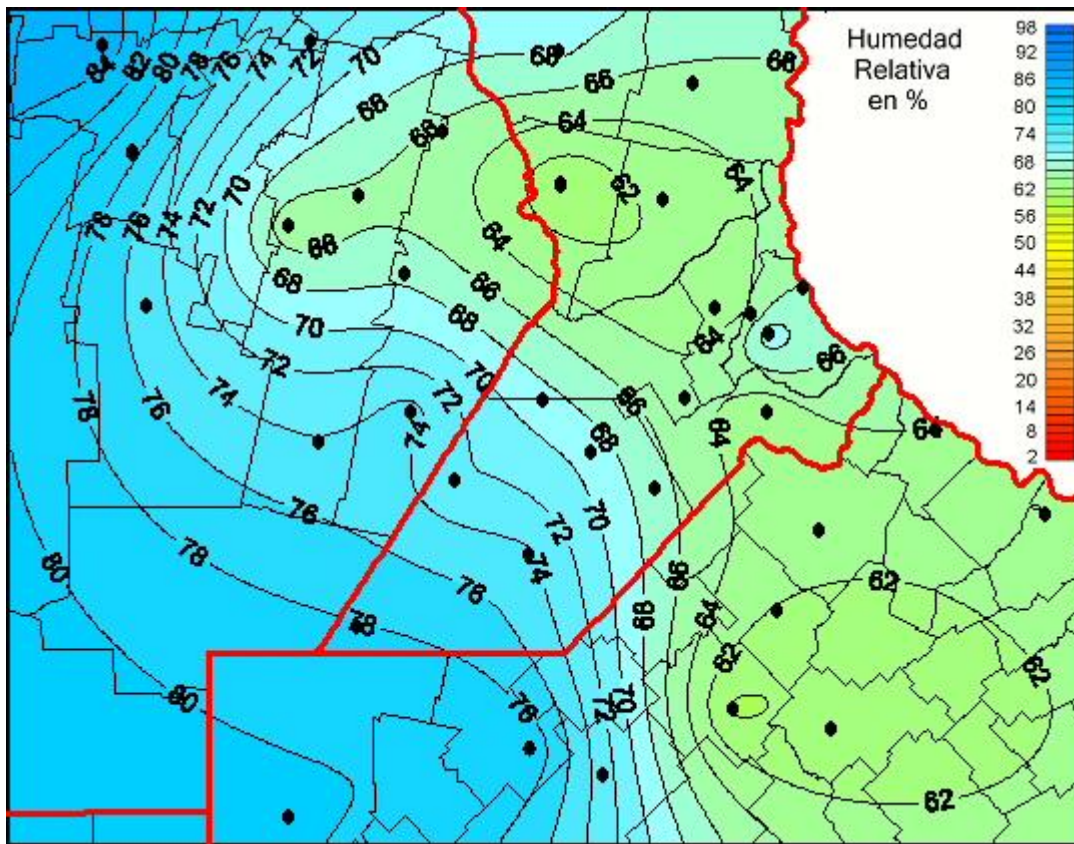

Humedad Relativa

Mapa de humedad relativa de las últimas 24 horas.
(Desde las 8:00AM hasta las 8:00AM). Se actualiza a las 10:00hs.