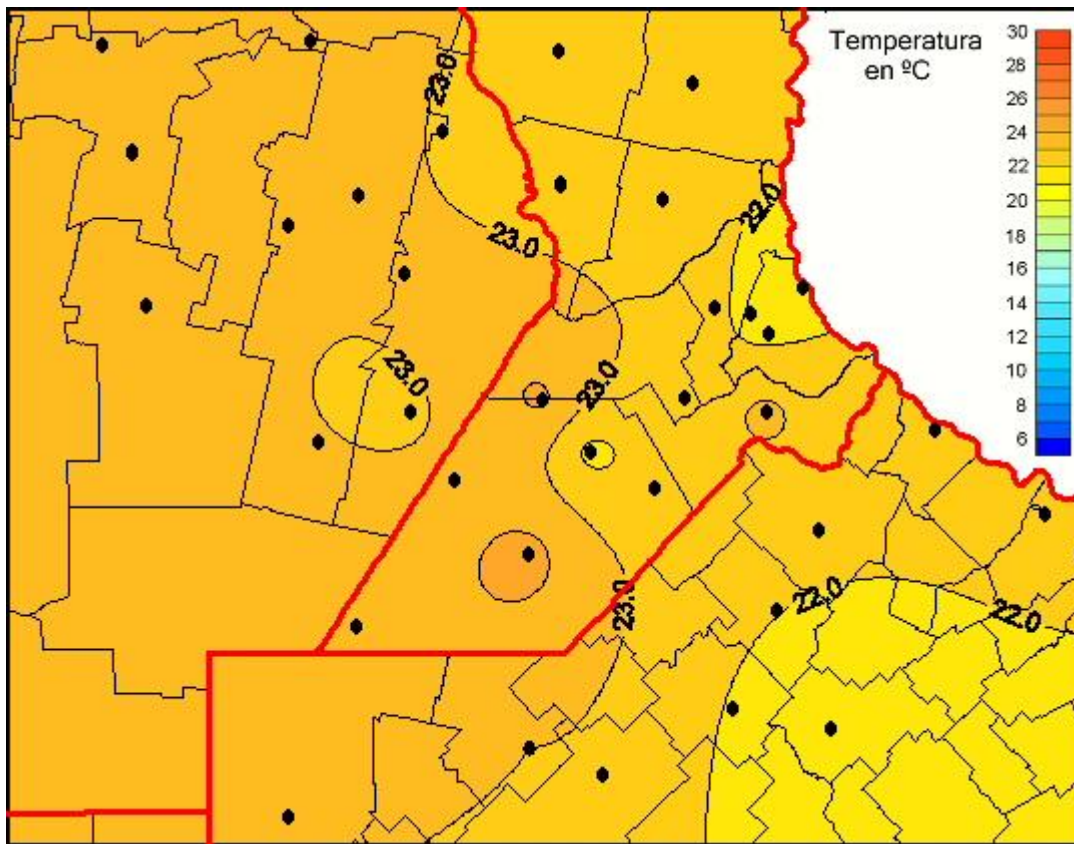

Temperaturas Medias

Mapa de temperaturas medias de las últimas 72 horas.
(Desde las 8:00AM hasta las 8:00AM). Se actualiza a las 10:00hs.