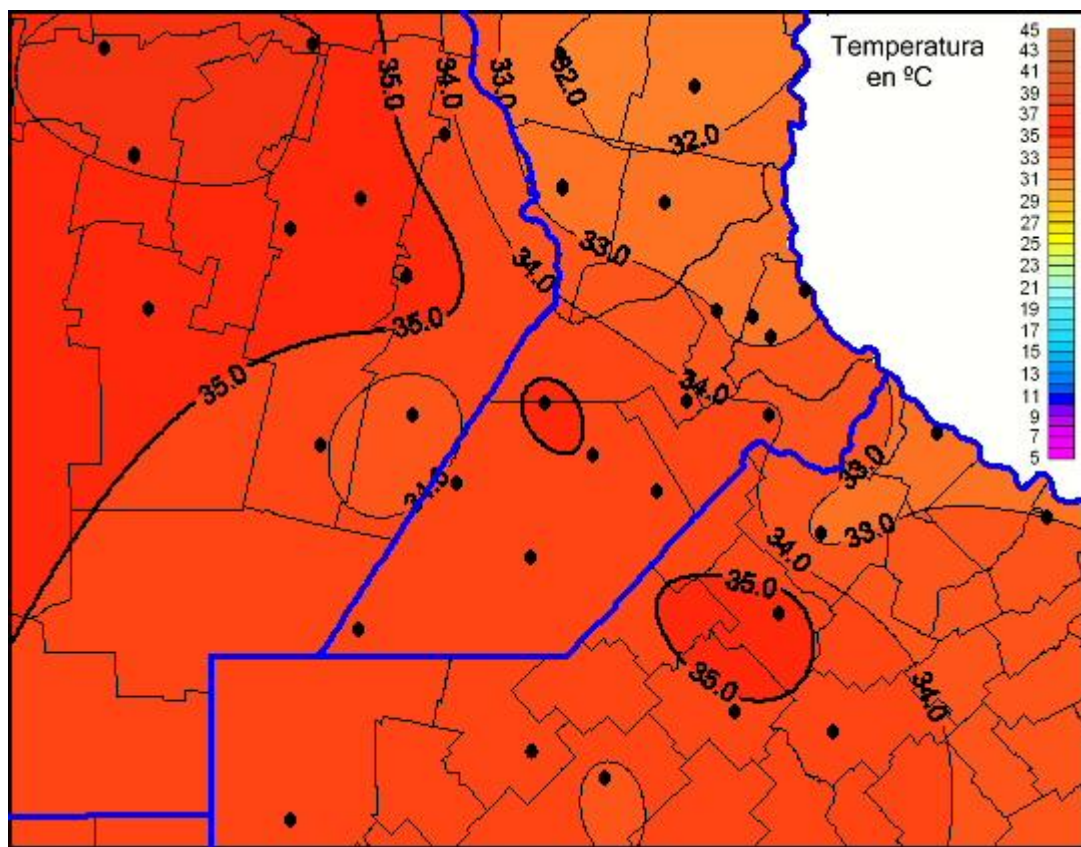

## Temperaturas Máximas

Mapa de temperaturas máximas de las últimas 72 horas.  
(Desde las 8:00AM hasta las 8:00AM). Se actualiza a las 10:00hs.