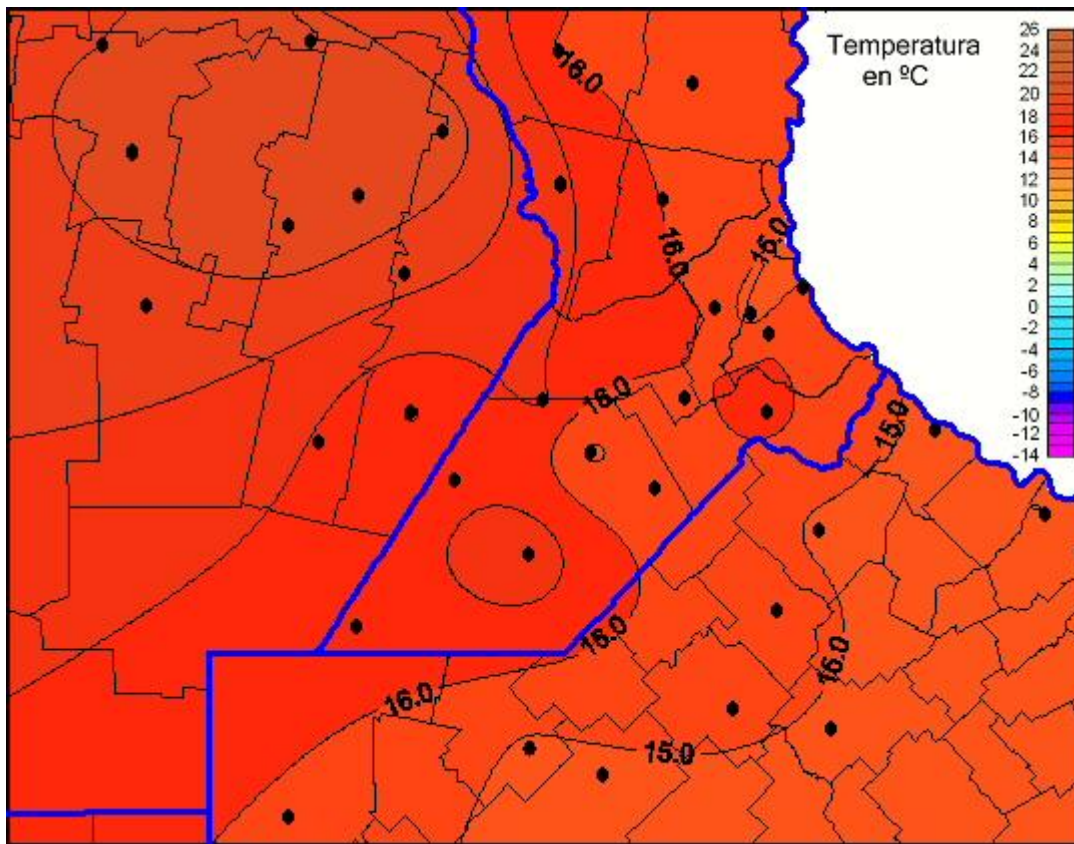

Temperaturas Mínimas

Mapa de temperaturas mínimas de las últimas 72 horas.
(Desde las 8:00AM hasta las 8:00AM). Se actualiza a las 10:00hs.