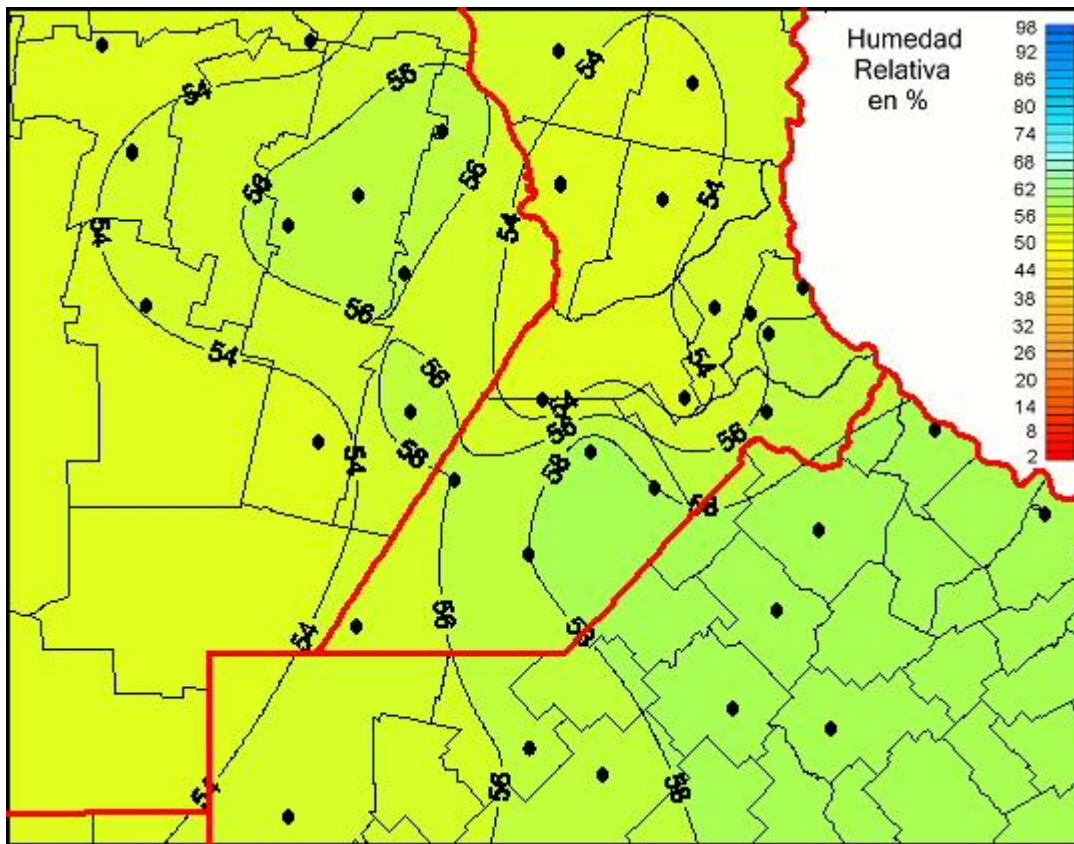

Humedad Relativa

Mapa de humedad relativa de las las últimas 72 horas.
(Desde las 8:00AM hasta las 8:00AM). Se actualiza a las 10:00hs.