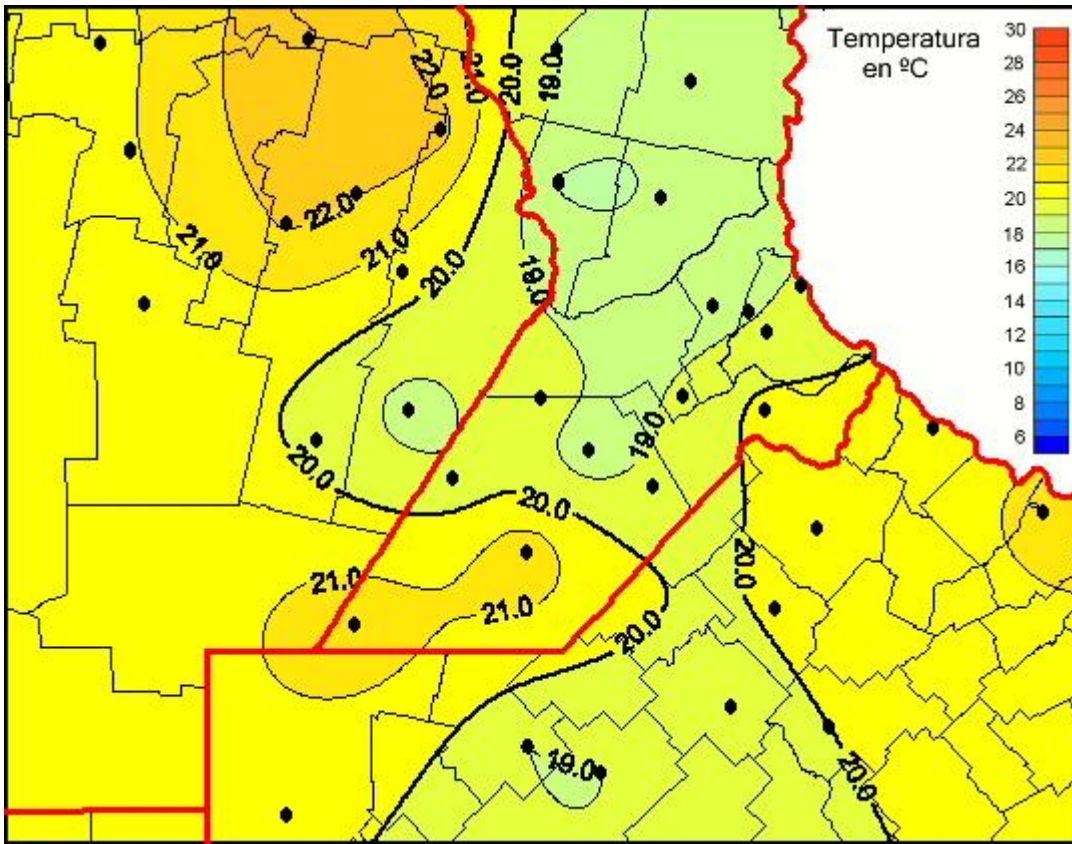

Temperaturas Medias

Mapa de temperaturas medias de las últimas 24 horas.
(Desde las 8:00AM hasta las 8:00AM). Se actualiza a las 10:00hs.