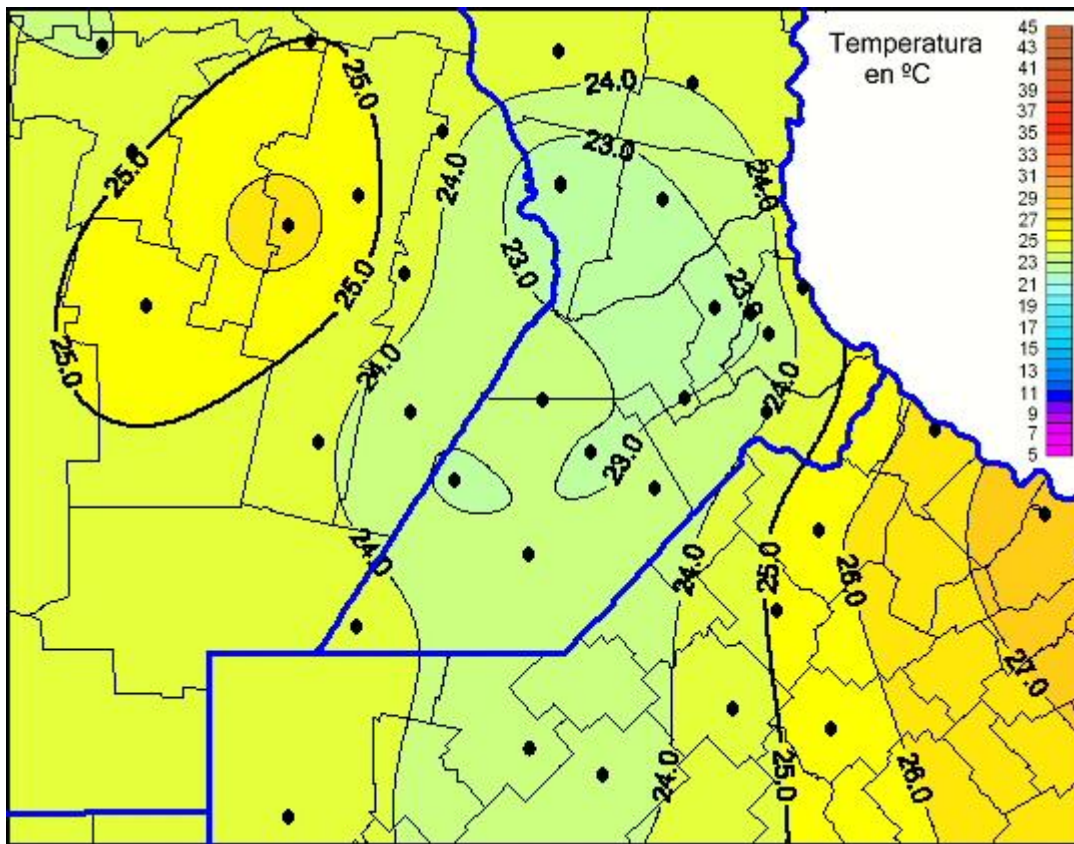

## Temperaturas Máximas

Mapa de temperaturas máximas de las últimas 24 horas.  
(Desde las 8:00AM hasta las 8:00AM). Se actualiza a las 10:00hs.