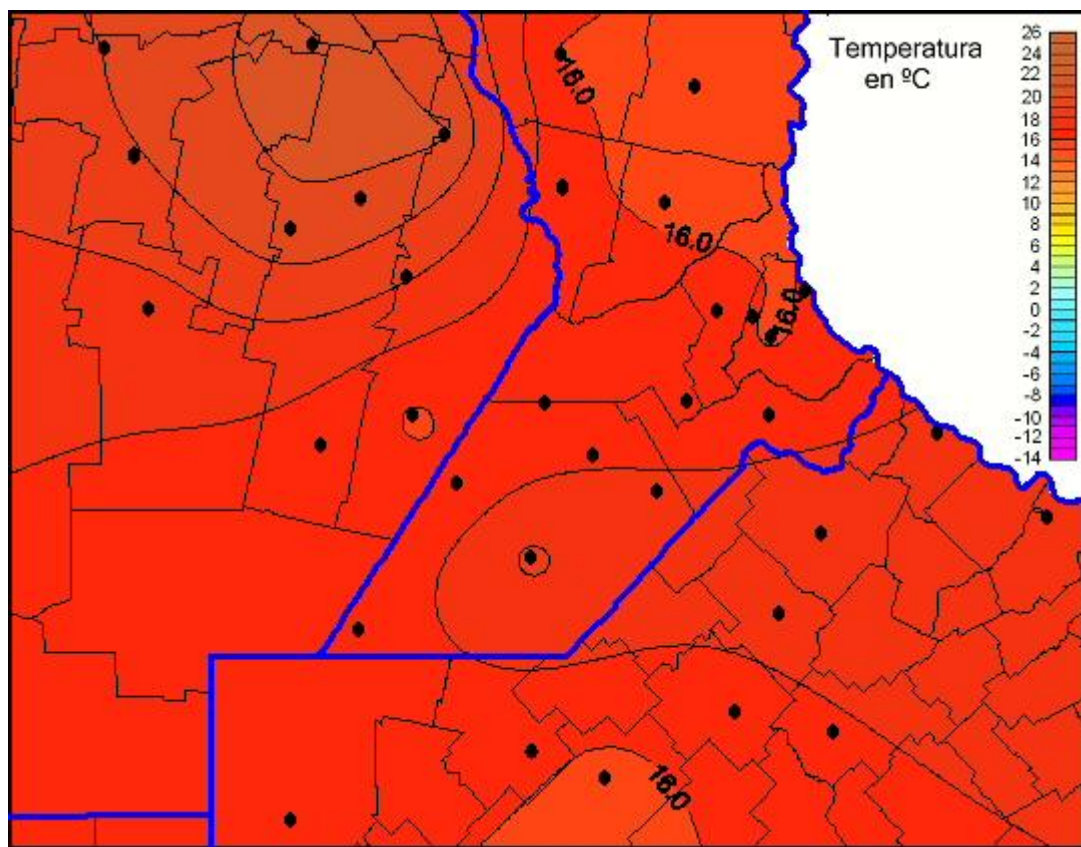

Temperaturas Mínimas

Mapa de temperaturas mínimas de las las últimas 24 horas.
(Desde las 8:00AM hasta las 8:00AM). Se actualiza a las 10:00hs.

BOLSA
DE COMERCIO
DE ROSARIO

www.facebook.com/BCROficial

twitter.com/bcrgrensa