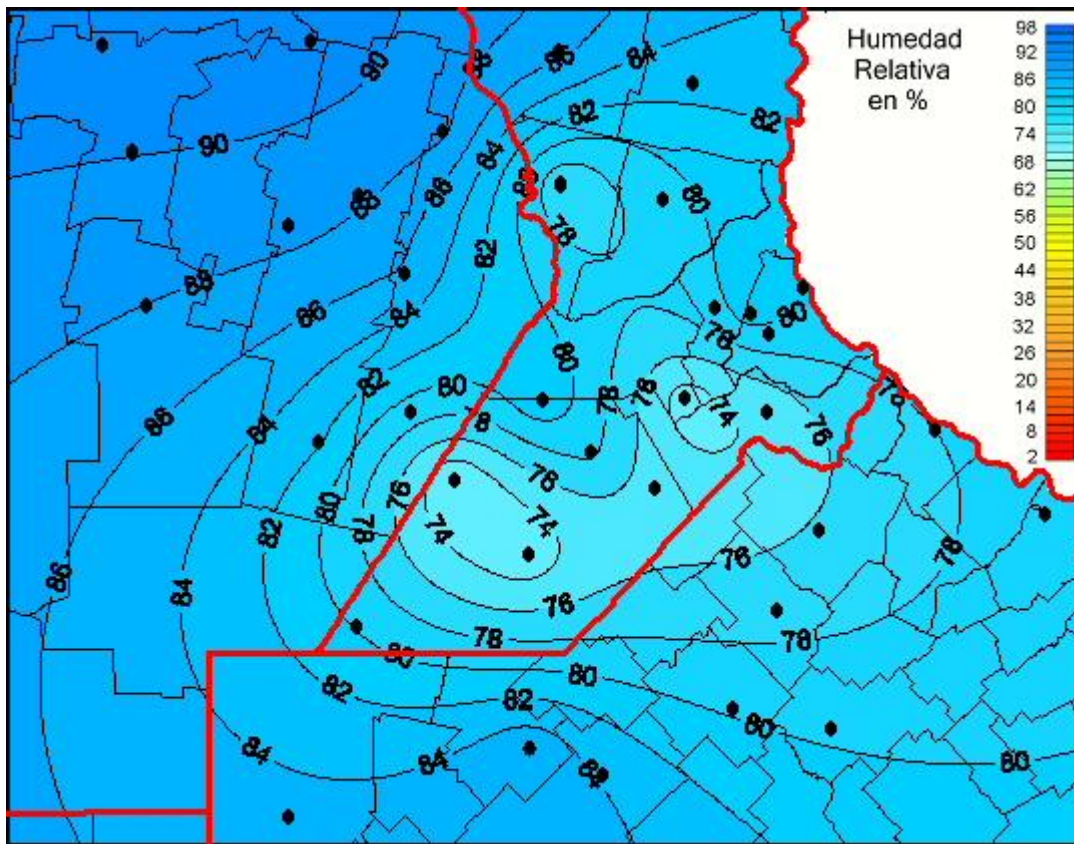

Humedad Relativa

Mapa de humedad relativa de las las últimas 24 horas.
(Desde las 8:00AM hasta las 8:00AM). Se actualiza a las 10:00hs.