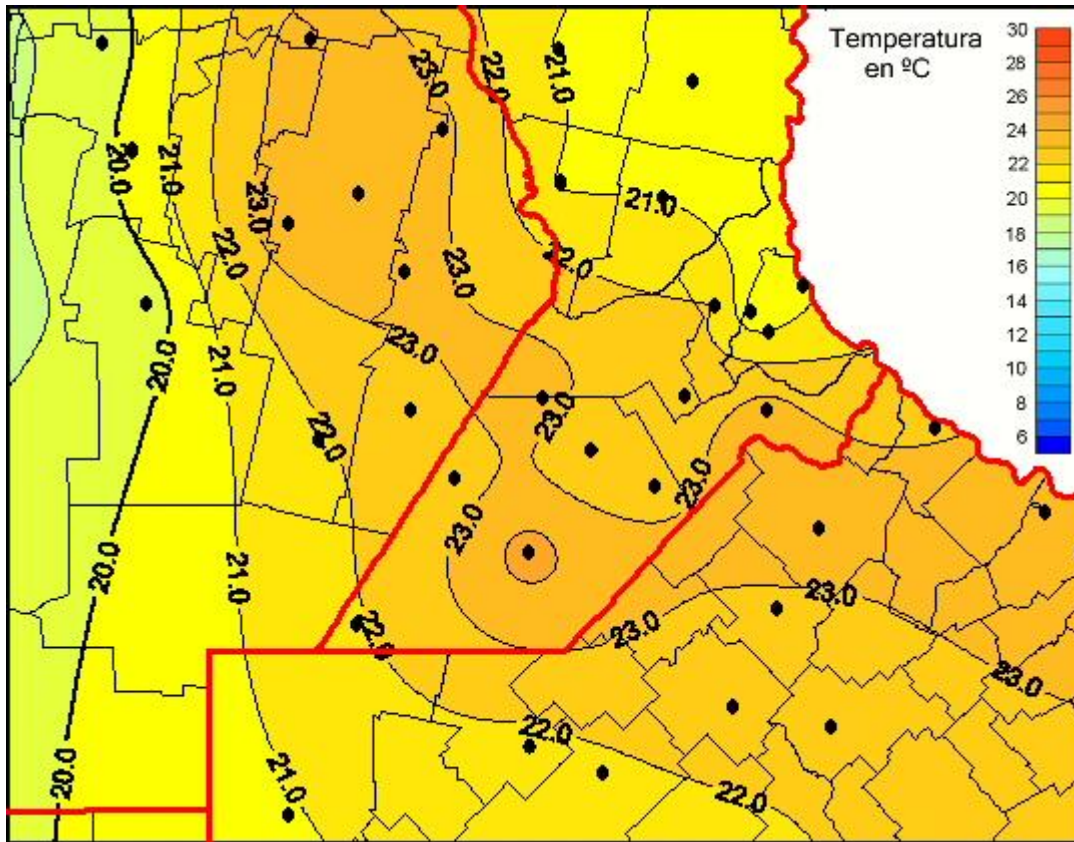

Temperaturas Medias

Mapa de temperaturas medias de las últimas 24 horas.
(Desde las 8:00AM hasta las 8:00AM). Se actualiza a las 10:00hs.