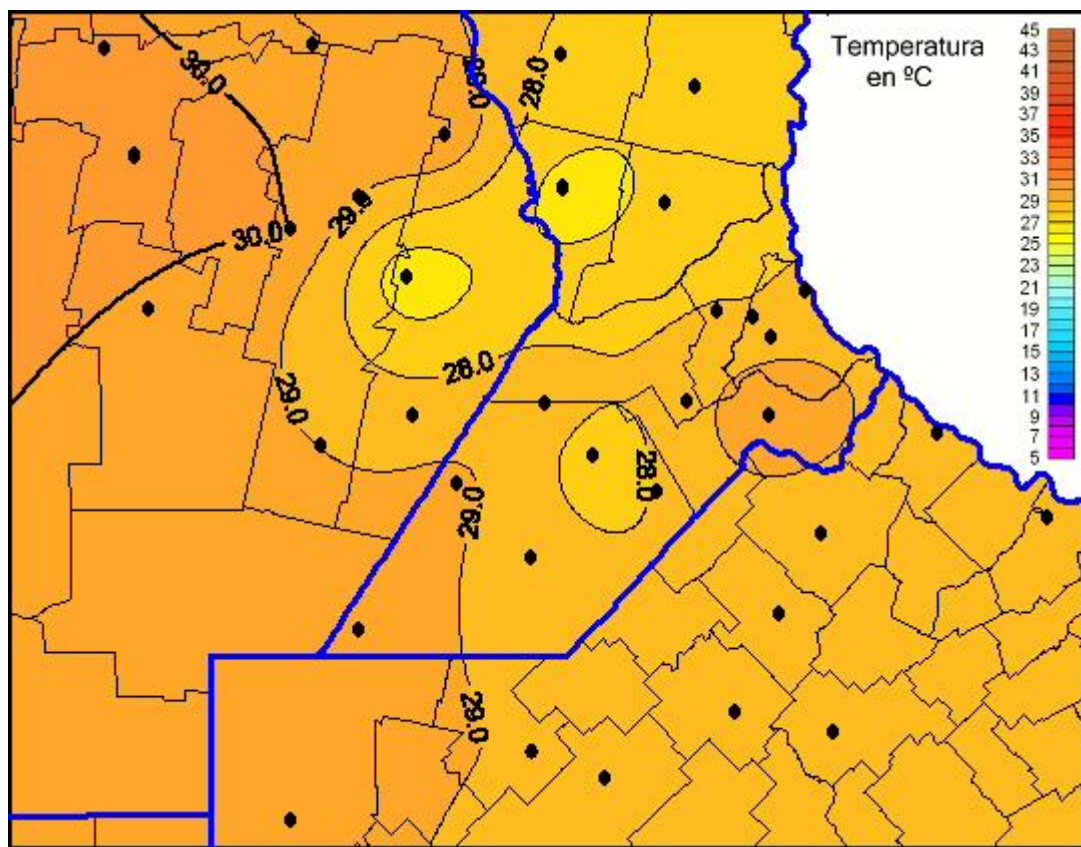

# Temperaturas Máximas

Mapa de temperaturas máximas de las últimas 24 horas.  
(Desde las 8:00AM hasta las 8:00AM). Se actualiza a las 10:00hs.