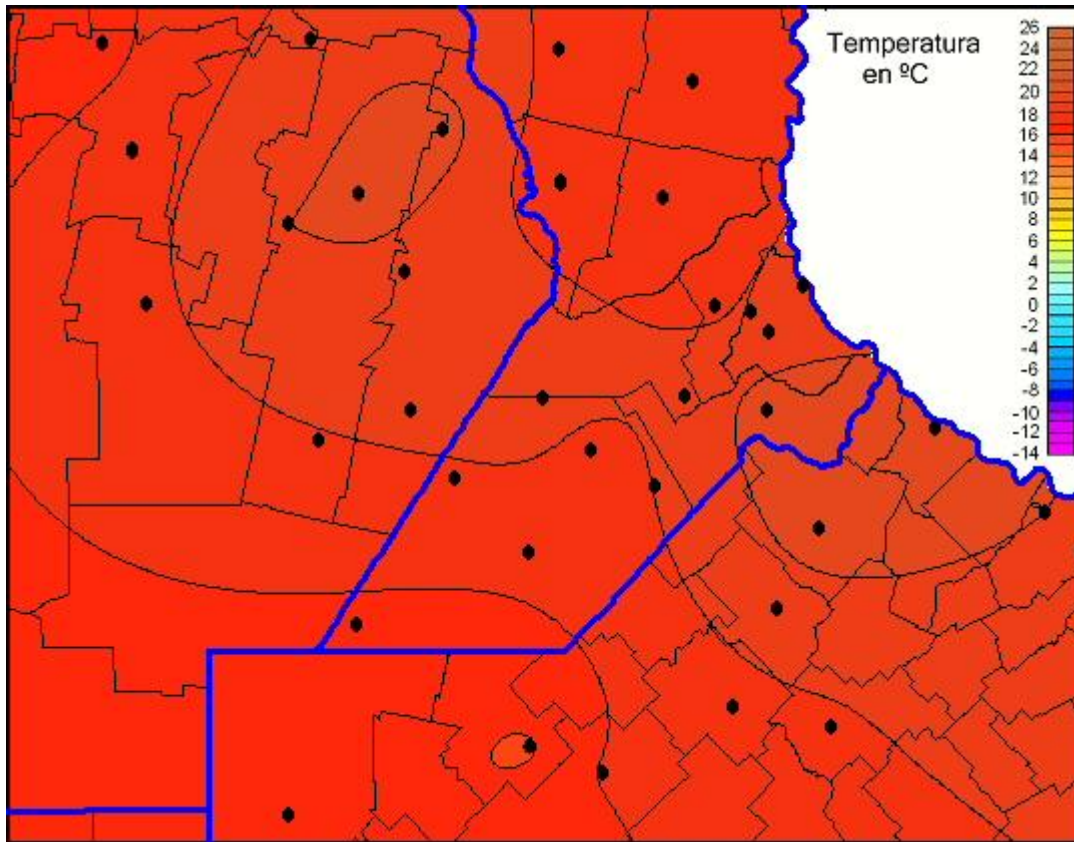

Temperaturas Mínimas

Mapa de temperaturas mínimas de las las últimas 24 horas.
(Desde las 8:00AM hasta las 8:00AM). Se actualiza a las 10:00hs.

BOLSA
DE COMERCIO
DE ROSARIO

www.facebook.com/BCROficial

twitter.com/bcrgrensa