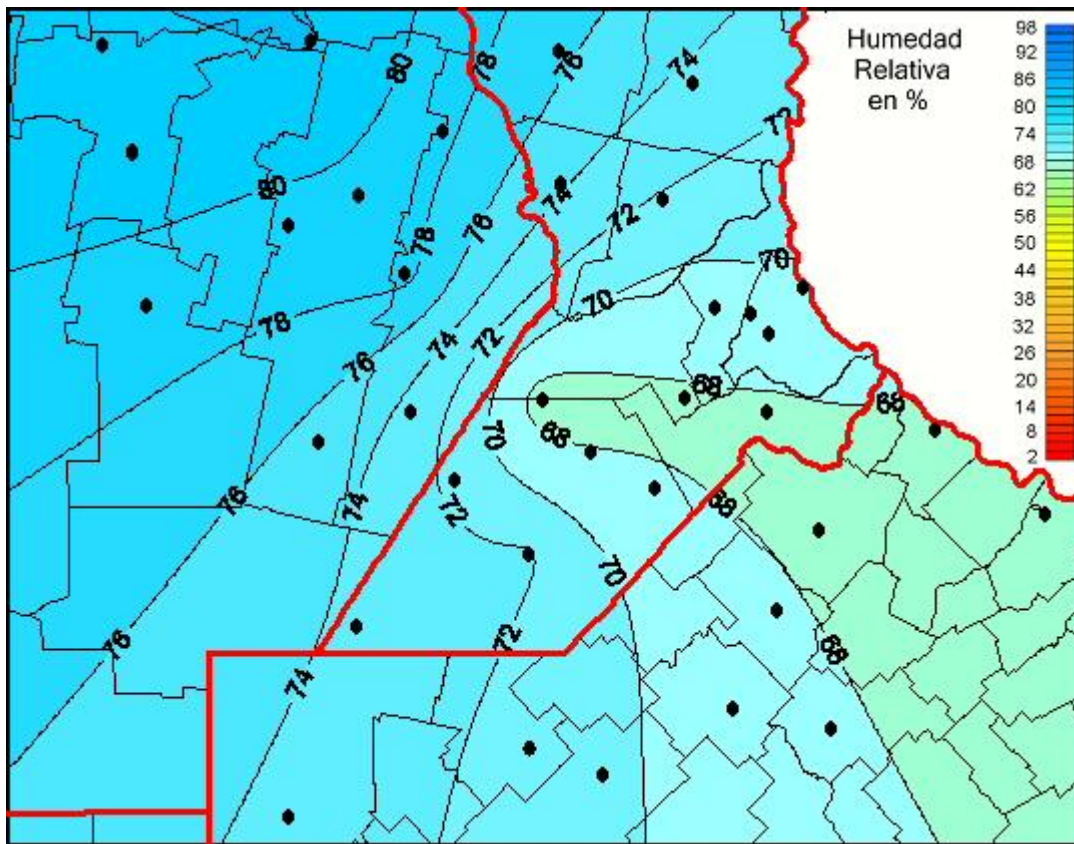

Humedad Relativa

Mapa de humedad relativa de las últimas 24 horas.
(Desde las 8:00AM hasta las 8:00AM). Se actualiza a las 10:00hs.