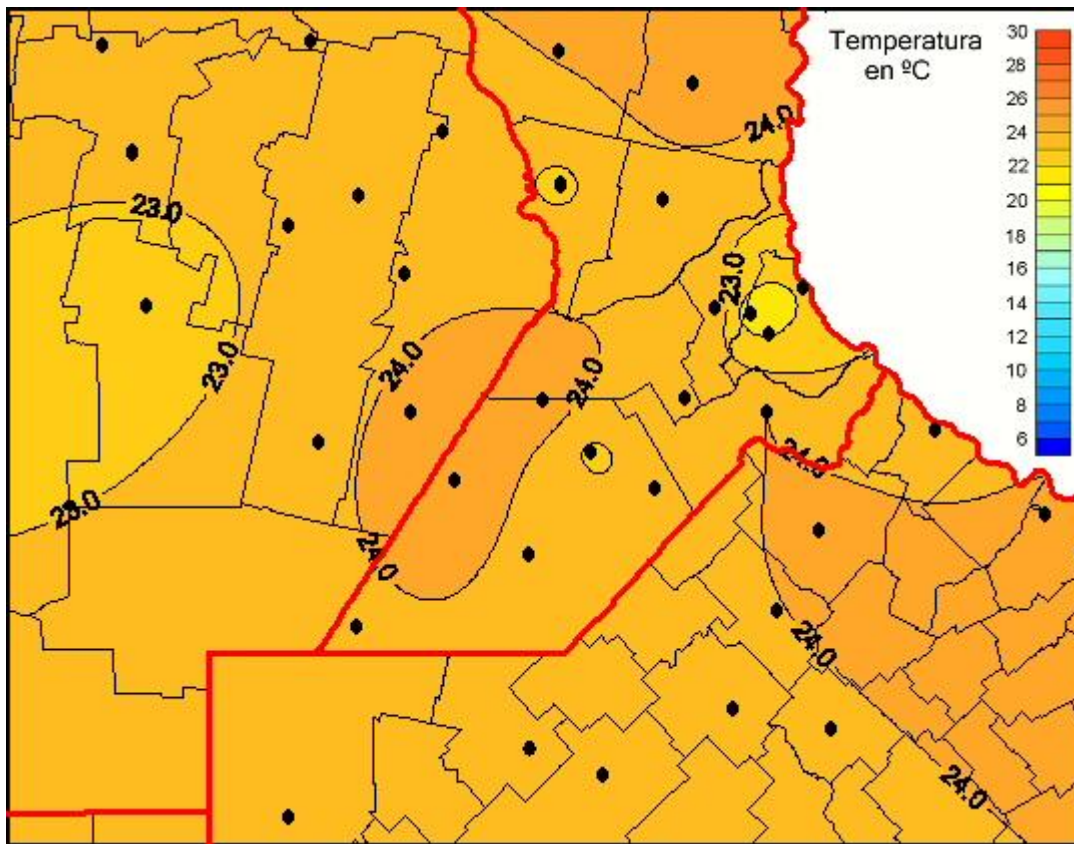

Temperaturas Medias

Mapa de temperaturas medias de las últimas 24 horas.
(Desde las 8:00AM hasta las 8:00AM). Se actualiza a las 10:00hs.