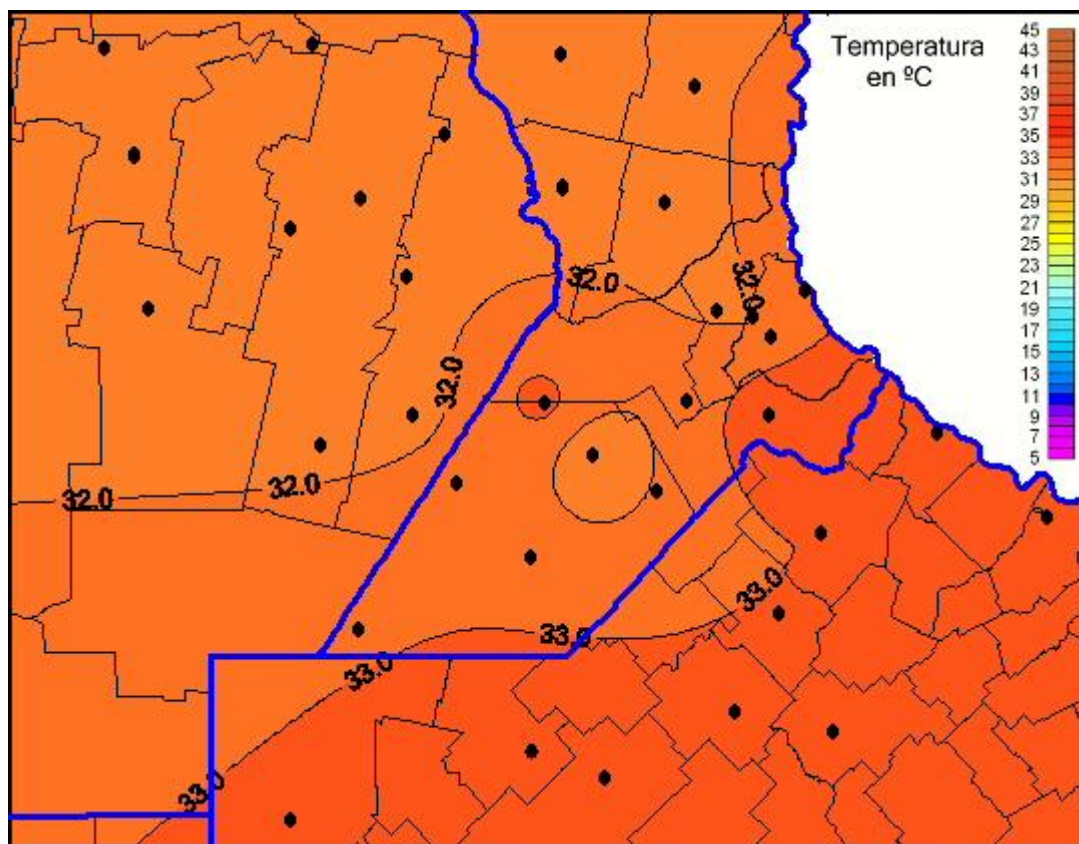

## Temperaturas Máximas

Mapa de temperaturas máximas de las últimas 24 horas.  
(Desde las 8:00AM hasta las 8:00AM). Se actualiza a las 10:00hs.