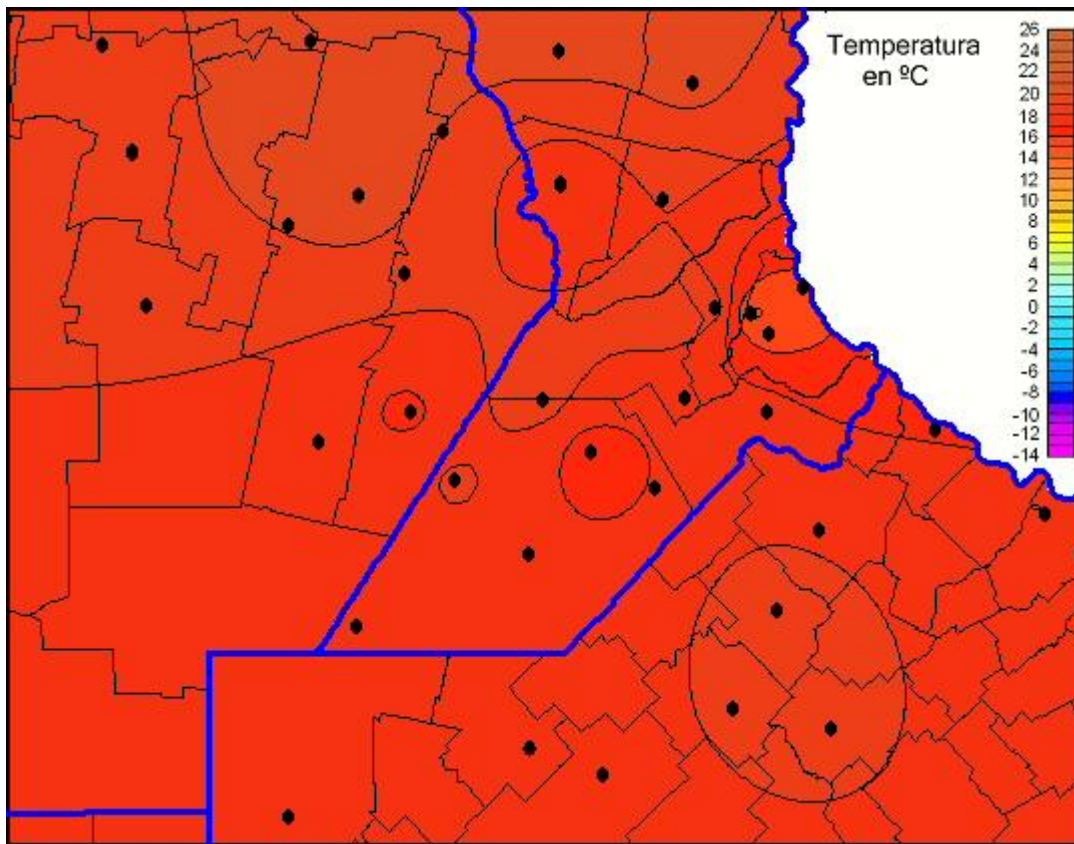

Temperaturas Mínimas

Mapa de temperaturas mínimas de las las últimas 24 horas.
(Desde las 8:00AM hasta las 8:00AM). Se actualiza a las 10:00hs.

BOLSA
DE COMERCIO
DE ROSARIO

 www.facebook.com/BCROficial

 twitter.com/bcrgrensa