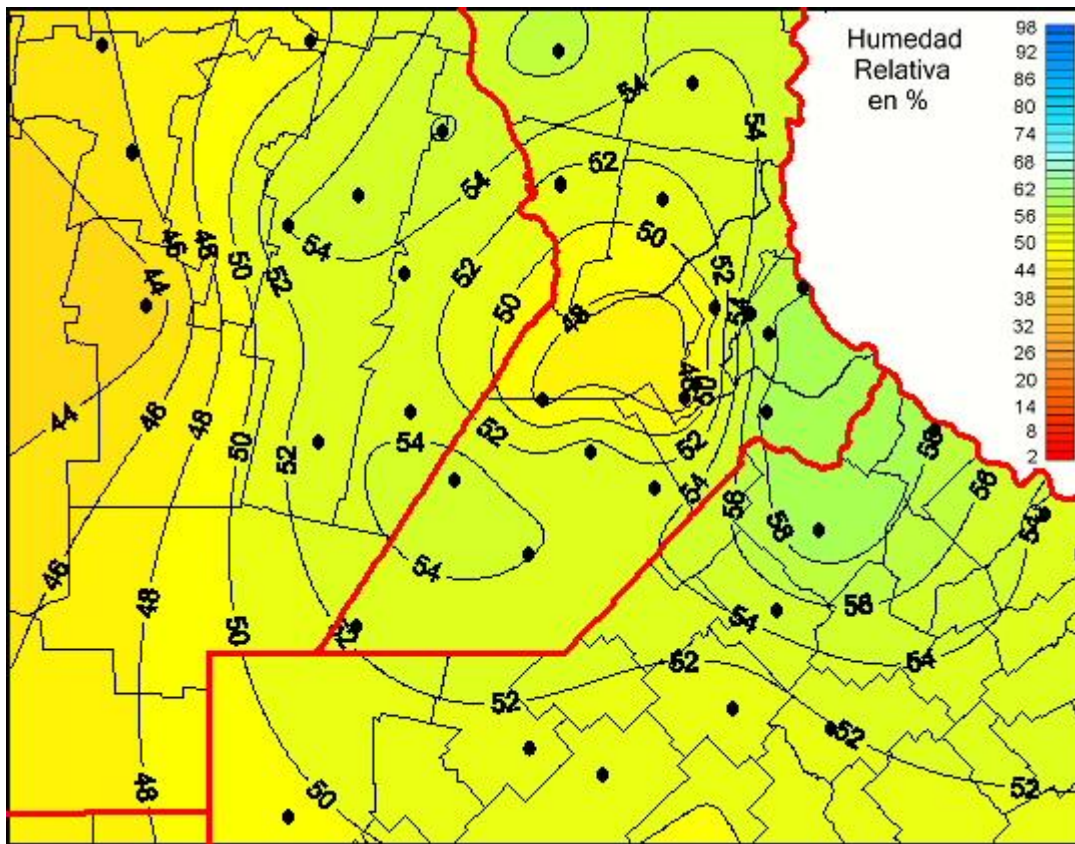

Humedad Relativa

Mapa de humedad relativa de las últimas 24 horas.
(Desde las 8:00AM hasta las 8:00AM). Se actualiza a las 10:00hs.