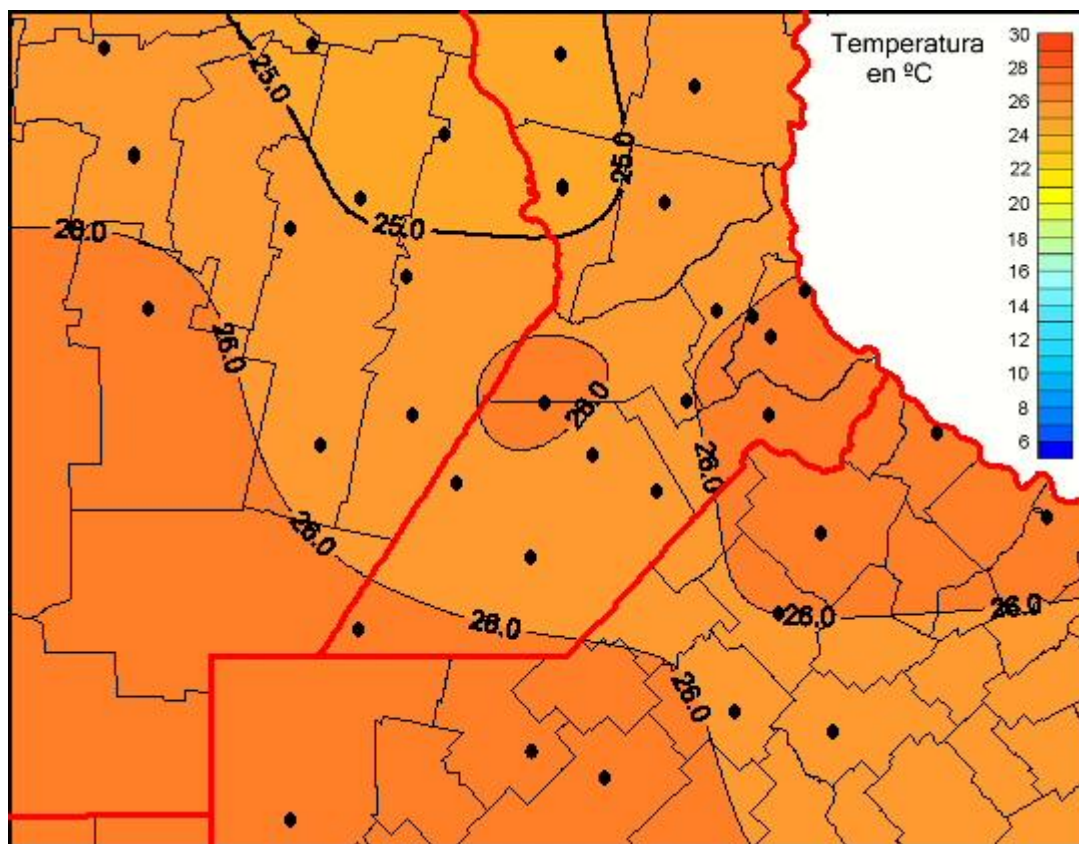

Temperaturas Medias

Mapa de temperaturas medias de las las últimas 24 horas.
(Desde las 8:00AM hasta las 8:00AM). Se actualiza a las 10:00hs.