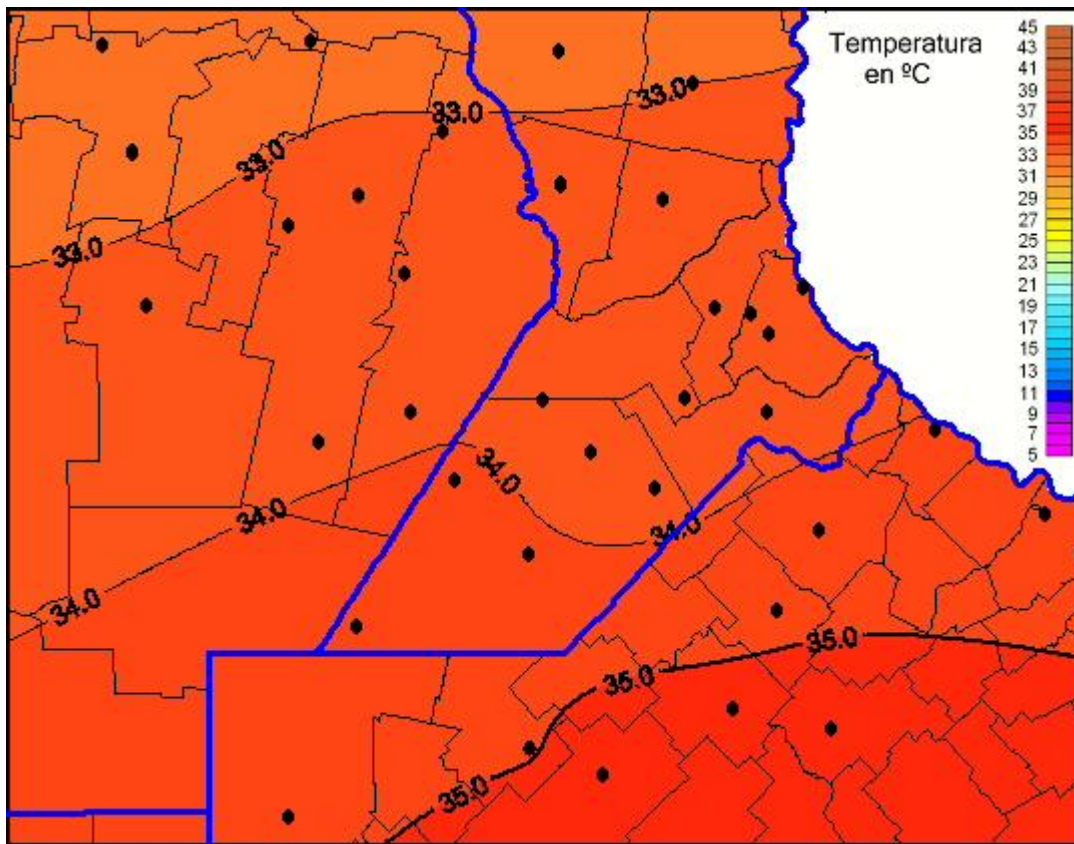

Temperaturas Máximas

Mapa de temperaturas máximas de las últimas 24 horas.
(Desde las 8:00AM hasta las 8:00AM). Se actualiza a las 10:00hs.