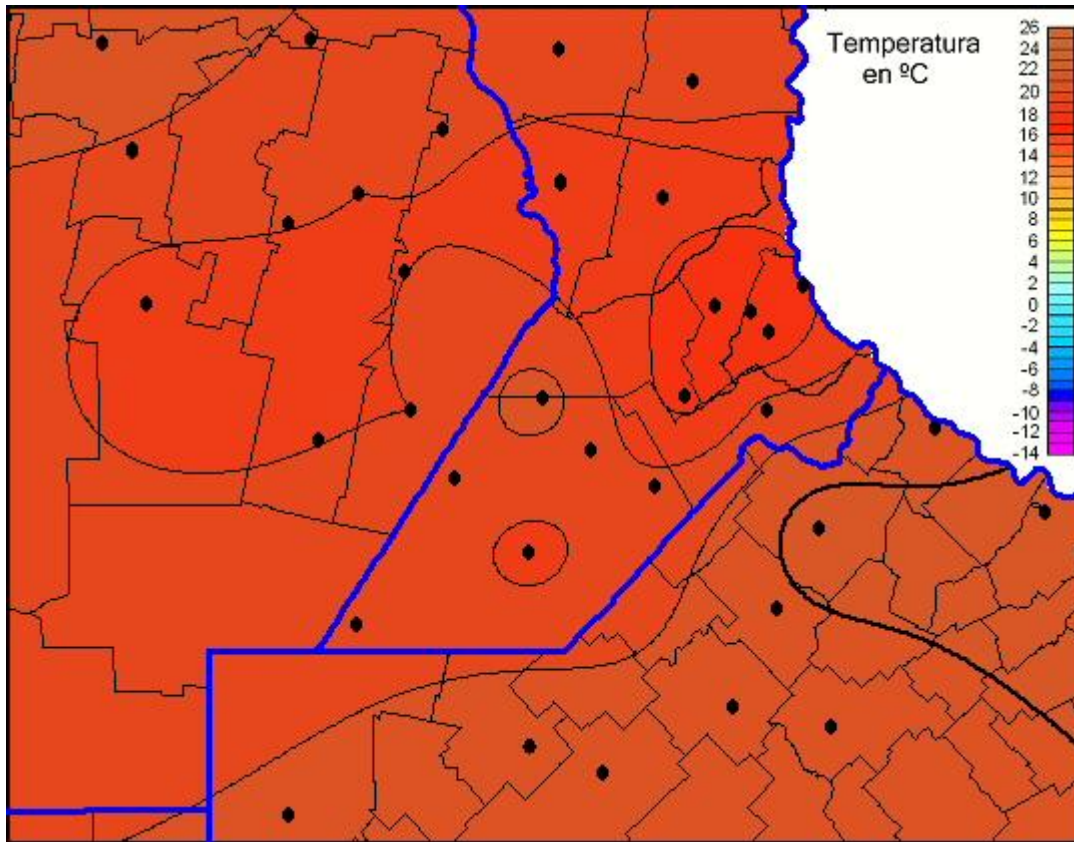

Temperaturas Mínimas

Mapa de temperaturas mínimas de las las últimas 24 horas.
(Desde las 8:00AM hasta las 8:00AM). Se actualiza a las 10:00hs.

BOLSA
DE COMERCIO
DE ROSARIO

 www.facebook.com/BCROficial

 twitter.com/bcrgrensa