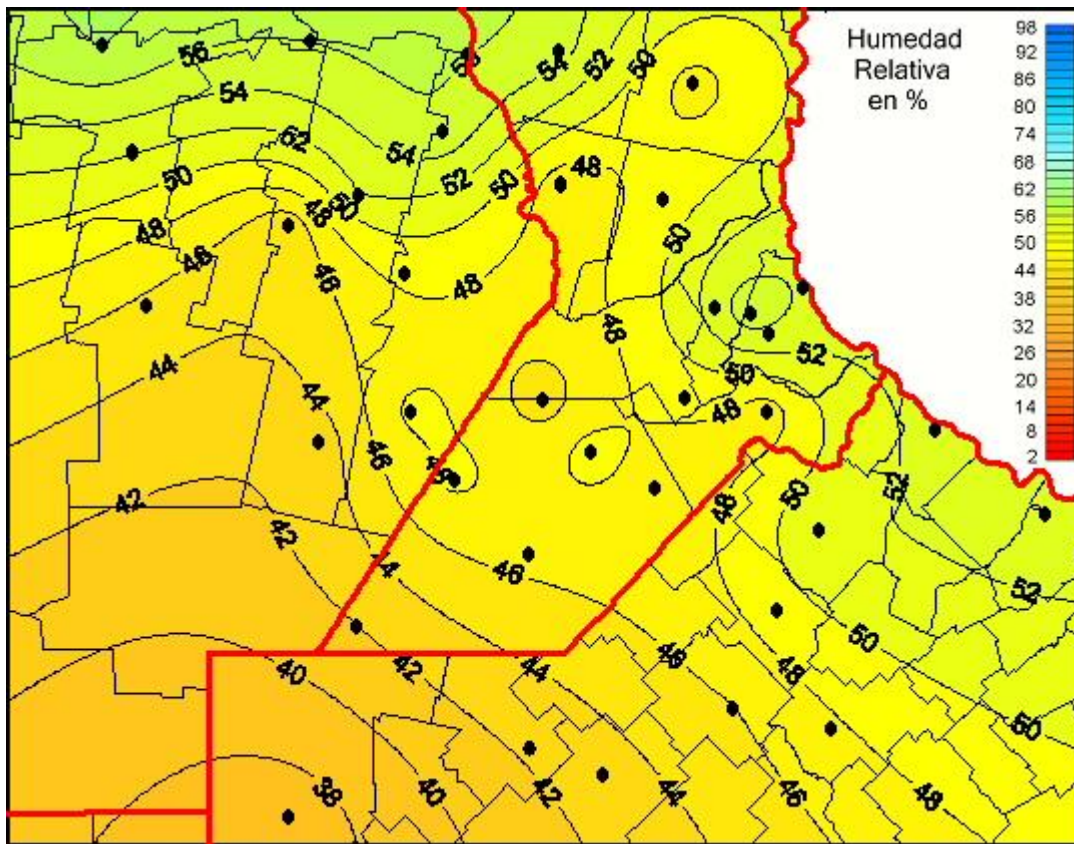

Humedad Relativa

Mapa de humedad relativa de las las últimas 24 horas.
(Desde las 8:00AM hasta las 8:00AM). Se actualiza a las 10:00hs.