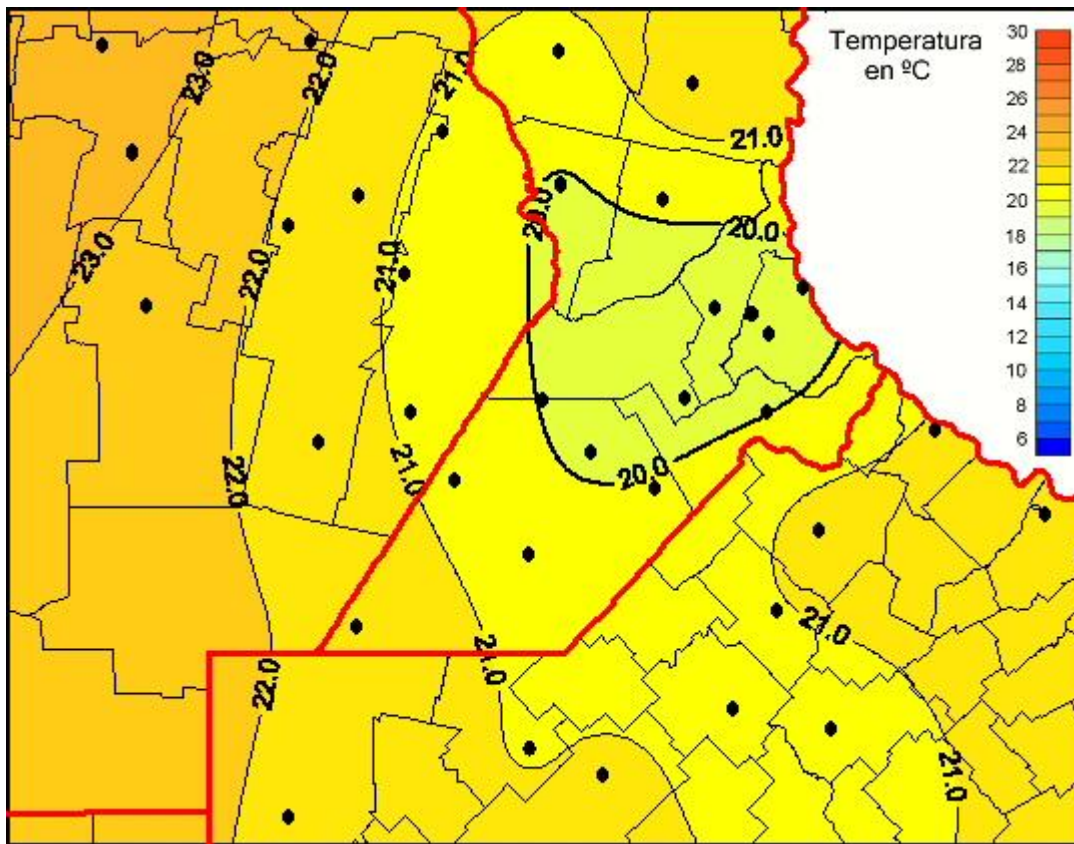

Temperaturas Medias

Mapa de temperaturas medias de las últimas 72 horas.
(Desde las 8:00AM hasta las 8:00AM). Se actualiza a las 10:00hs.