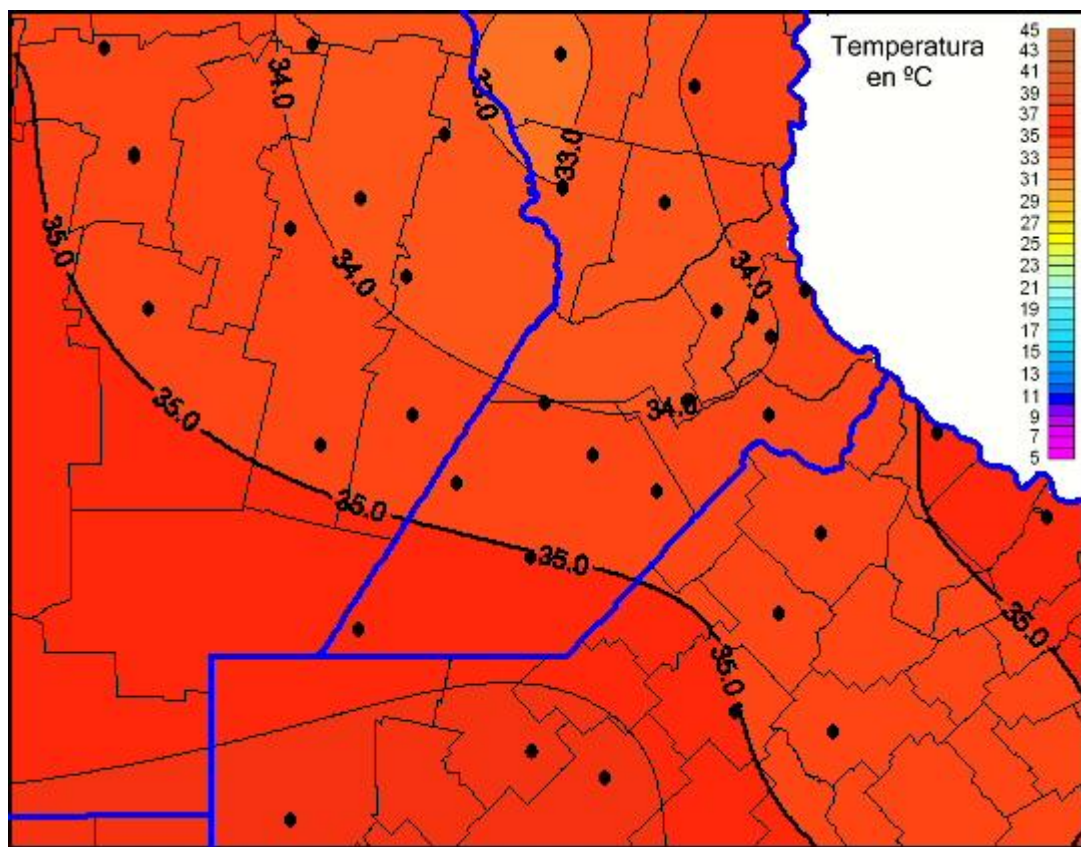

Temperaturas Máximas

Mapa de temperaturas máximas de las últimas 72 horas.
(Desde las 8:00AM hasta las 8:00AM). Se actualiza a las 10:00hs.