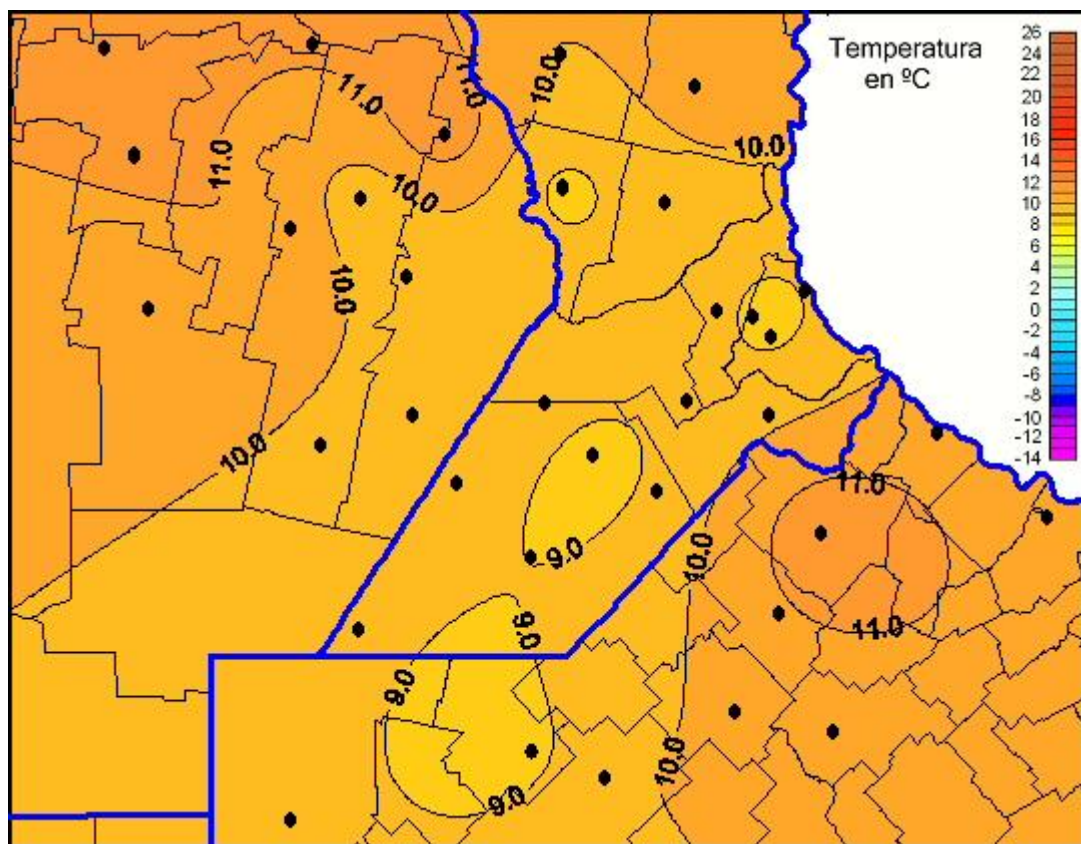

## Temperaturas Mínimas

Mapa de temperaturas mínimas de las las últimas 72 horas.  
(Desde las 8:00AM hasta las 8:00AM). Se actualiza a las 10:00hs.