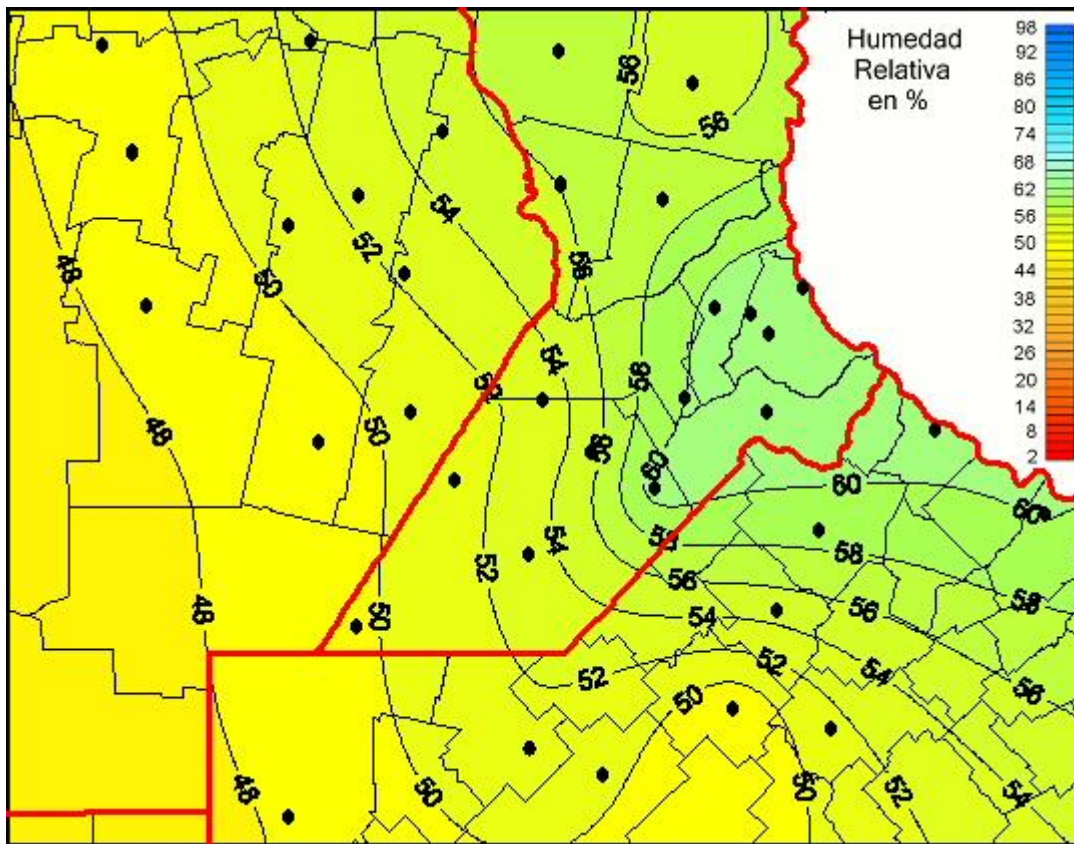

Humedad Relativa

Mapa de humedad relativa de las las últimas 72 horas.
(Desde las 8:00AM hasta las 8:00AM). Se actualiza a las 10:00hs.