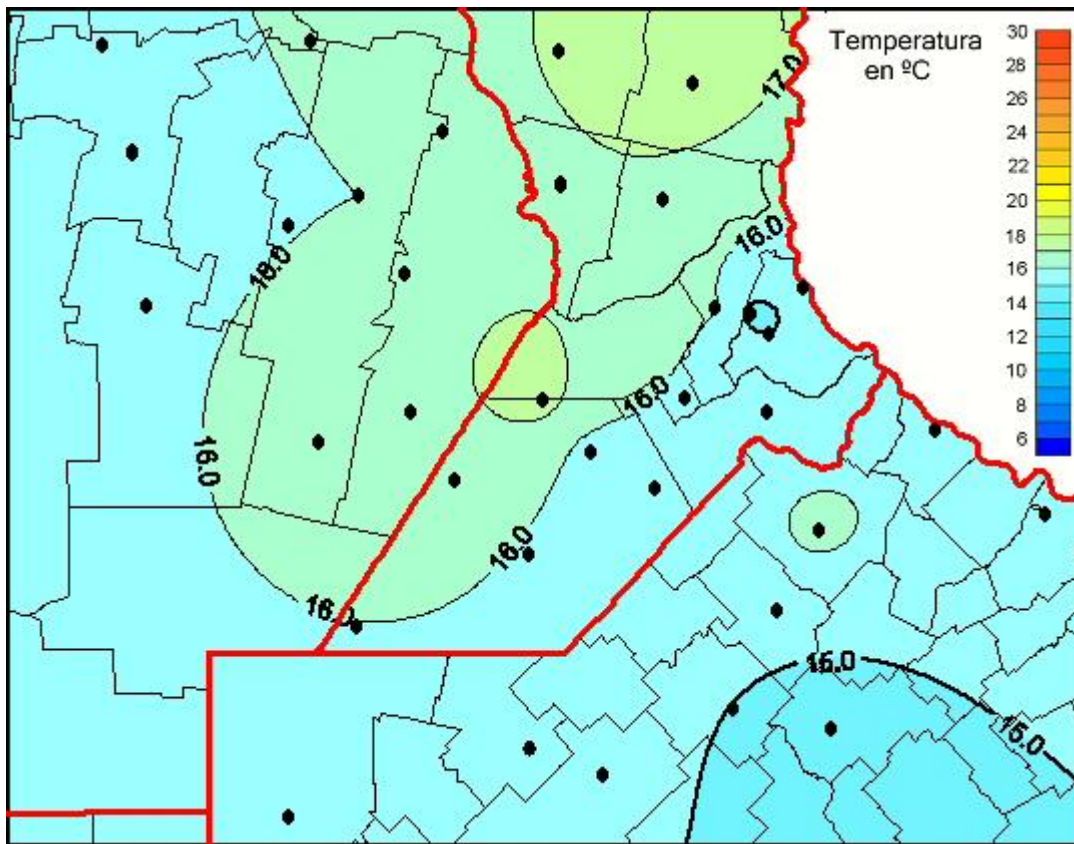

Temperaturas Medias

Mapa de temperaturas medias de las las últimas 24 horas.
(Desde las 8:00AM hasta las 8:00AM). Se actualiza a las 10:00hs.