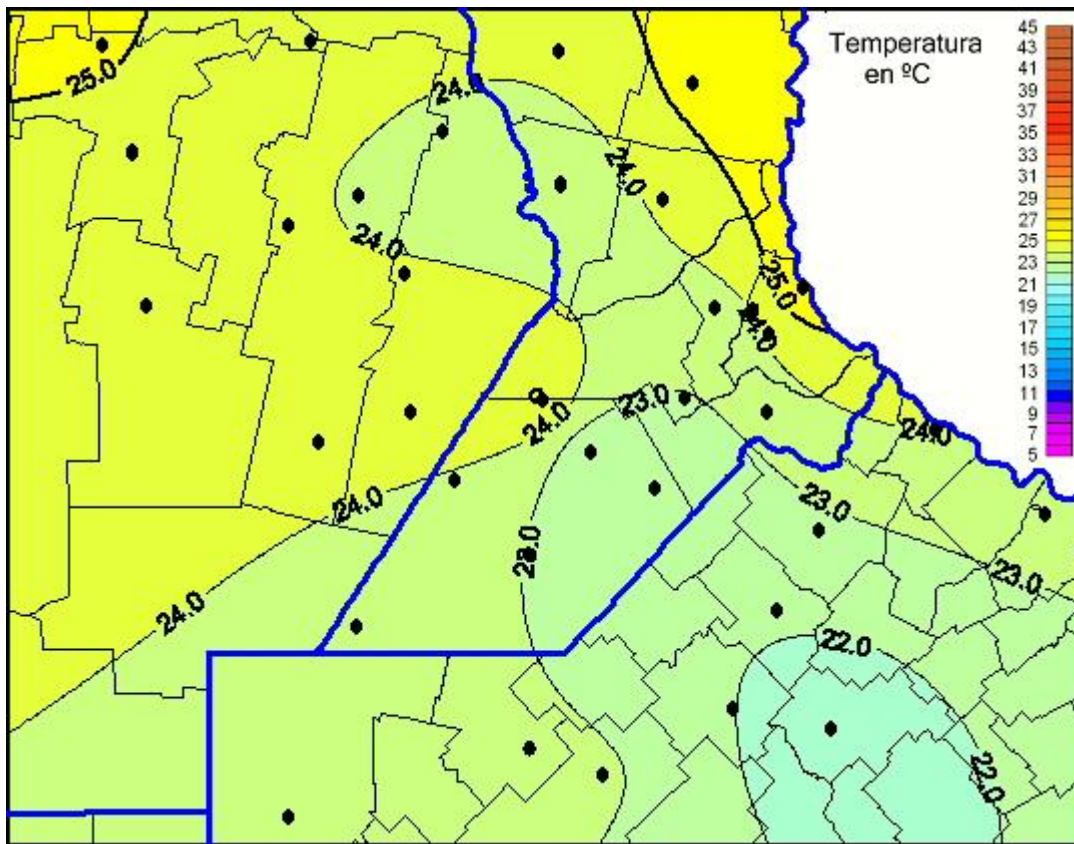

Temperaturas Máximas

Mapa de temperaturas máximas de las últimas 24 horas.
(Desde las 8:00AM hasta las 8:00AM). Se actualiza a las 10:00hs.