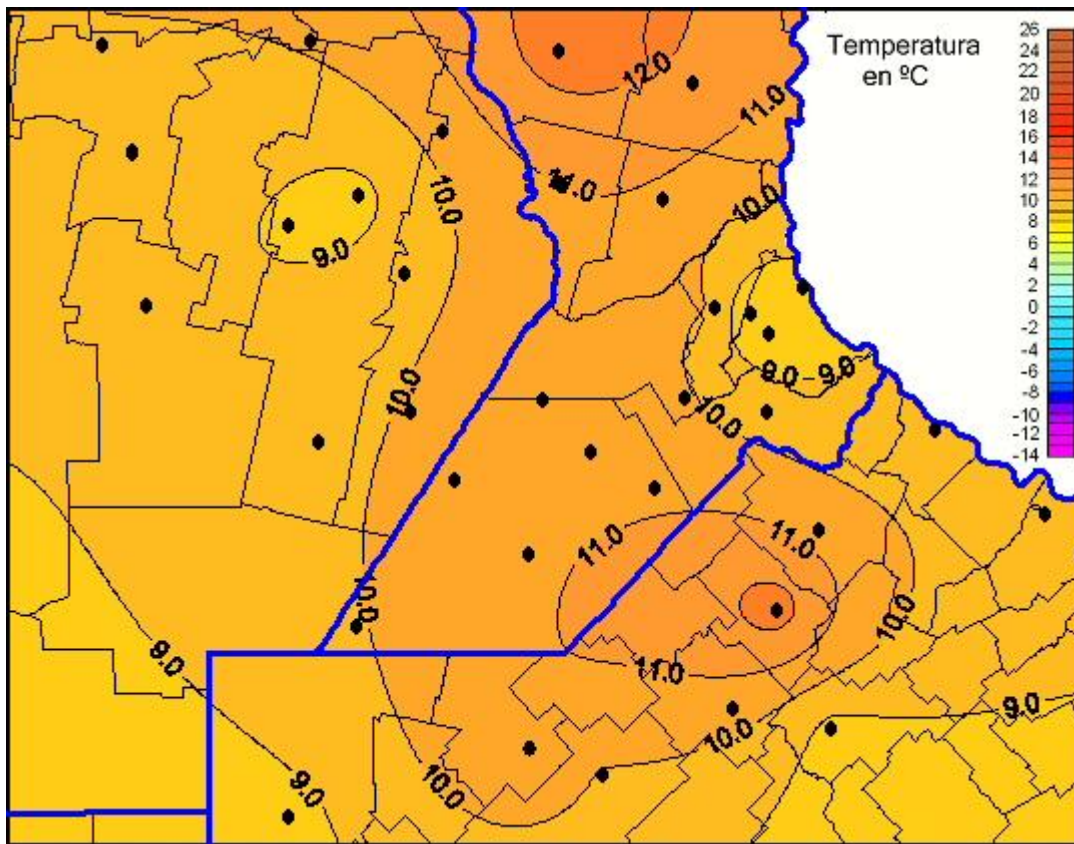

Temperaturas Mínimas

Mapa de temperaturas mínimas de las las últimas 24 horas.
(Desde las 8:00AM hasta las 8:00AM). Se actualiza a las 10:00hs.