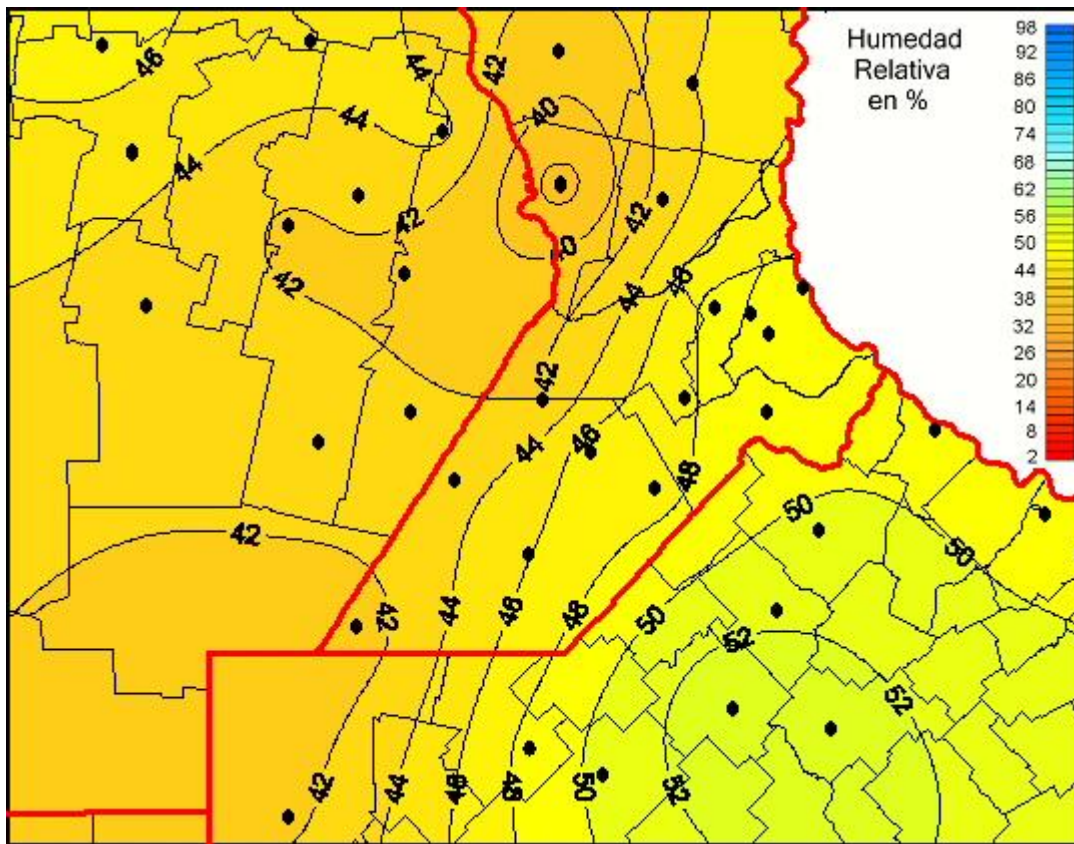

Humedad Relativa

Mapa de humedad relativa de las las últimas 24 horas.
(Desde las 8:00AM hasta las 8:00AM). Se actualiza a las 10:00hs.