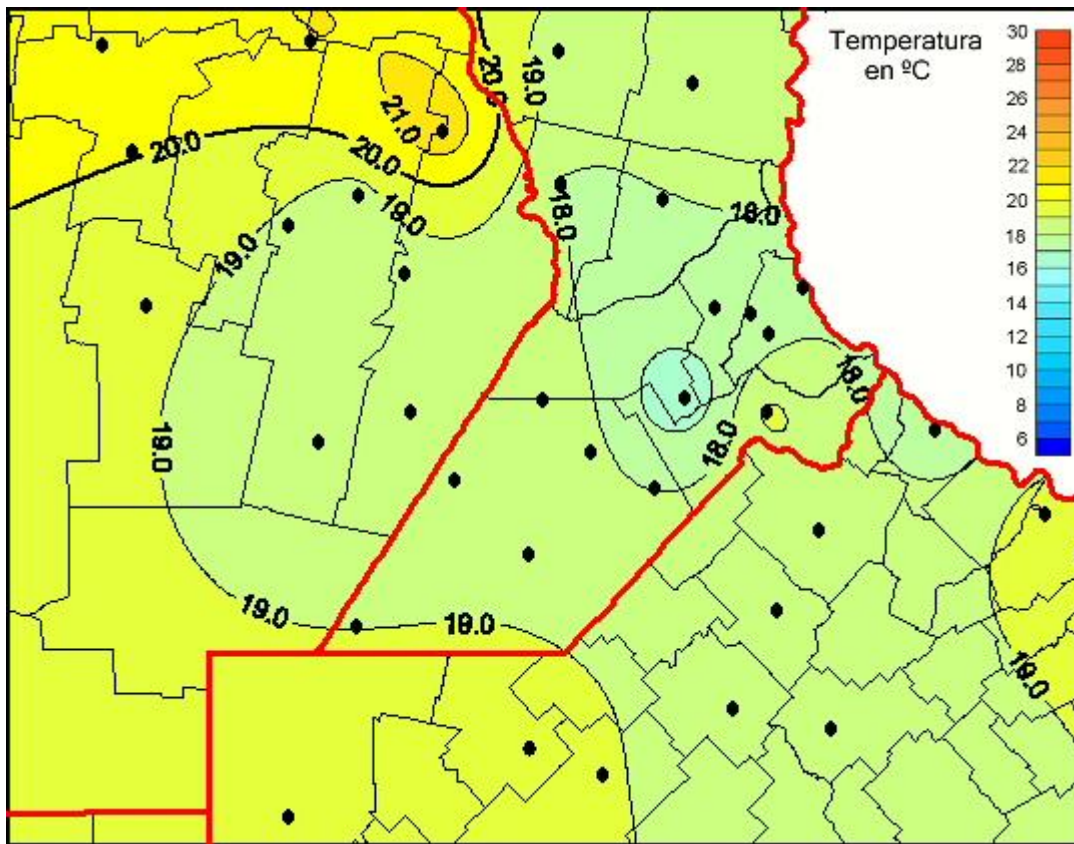

Temperaturas Medias

Mapa de temperaturas medias de las últimas 24 horas.
(Desde las 8:00AM hasta las 8:00AM). Se actualiza a las 10:00hs.