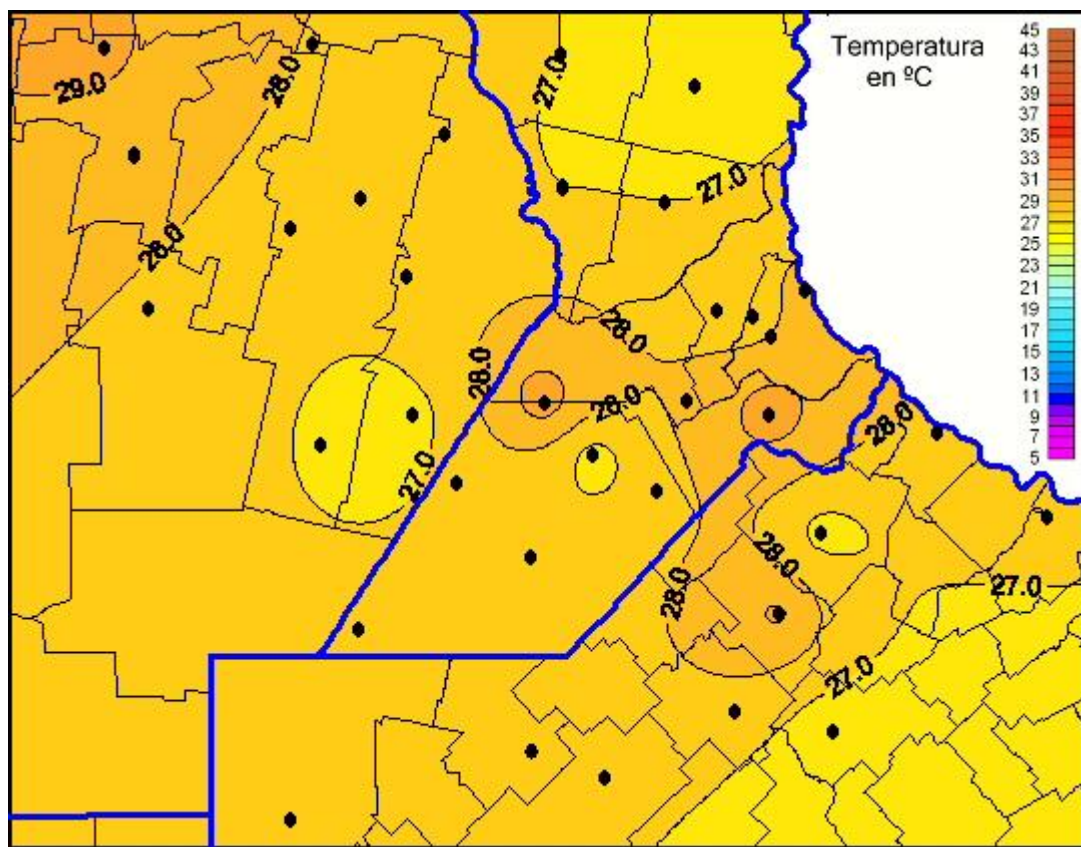

## Temperaturas Máximas

Mapa de temperaturas máximas de las últimas 24 horas.  
(Desde las 8:00AM hasta las 8:00AM). Se actualiza a las 10:00hs.