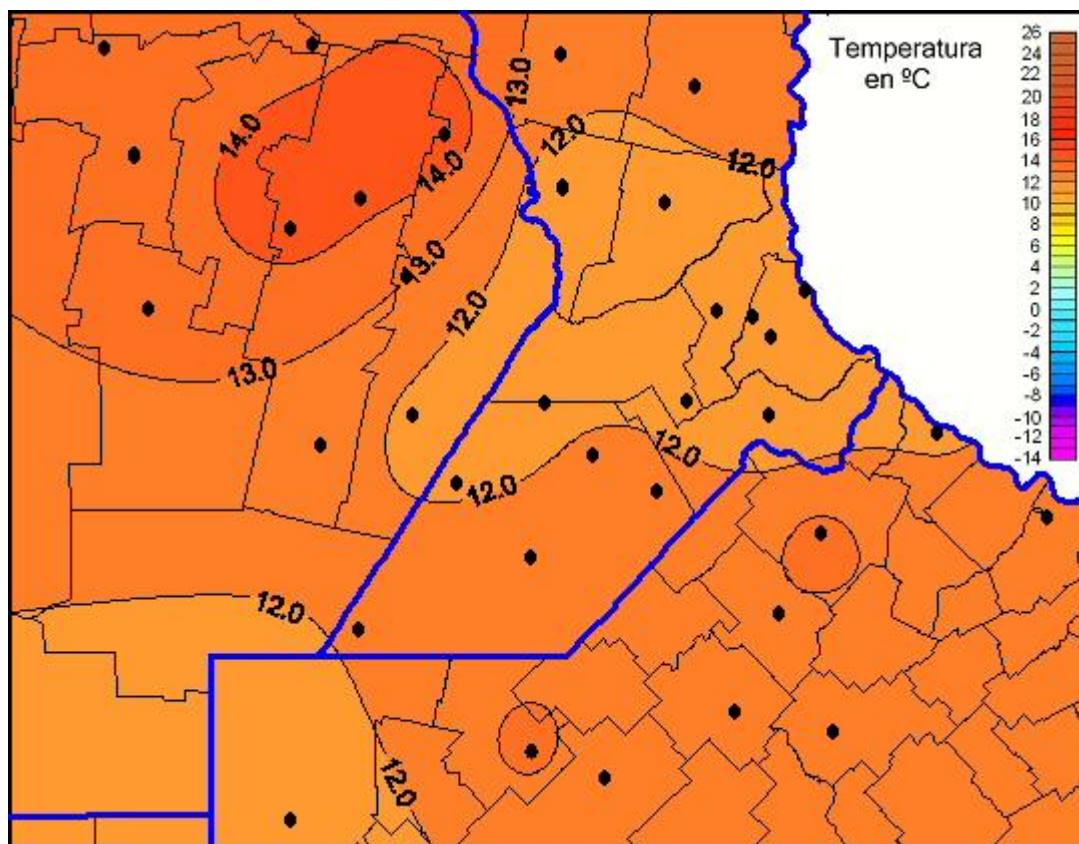

Temperaturas Mínimas

Mapa de temperaturas mínimas de las las últimas 24 horas.
(Desde las 8:00AM hasta las 8:00AM). Se actualiza a las 10:00hs.