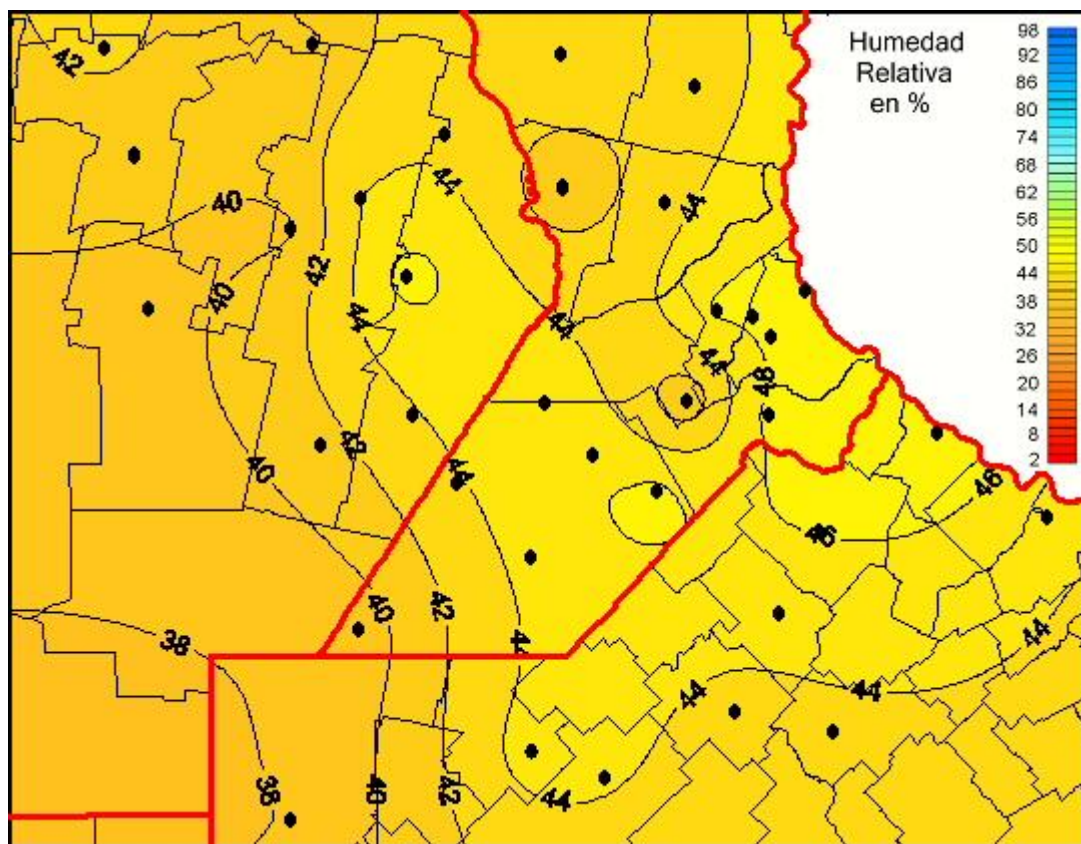

Humedad Relativa

Mapa de humedad relativa de las las últimas 24 horas.
(Desde las 8:00AM hasta las 8:00AM). Se actualiza a las 10:00hs.