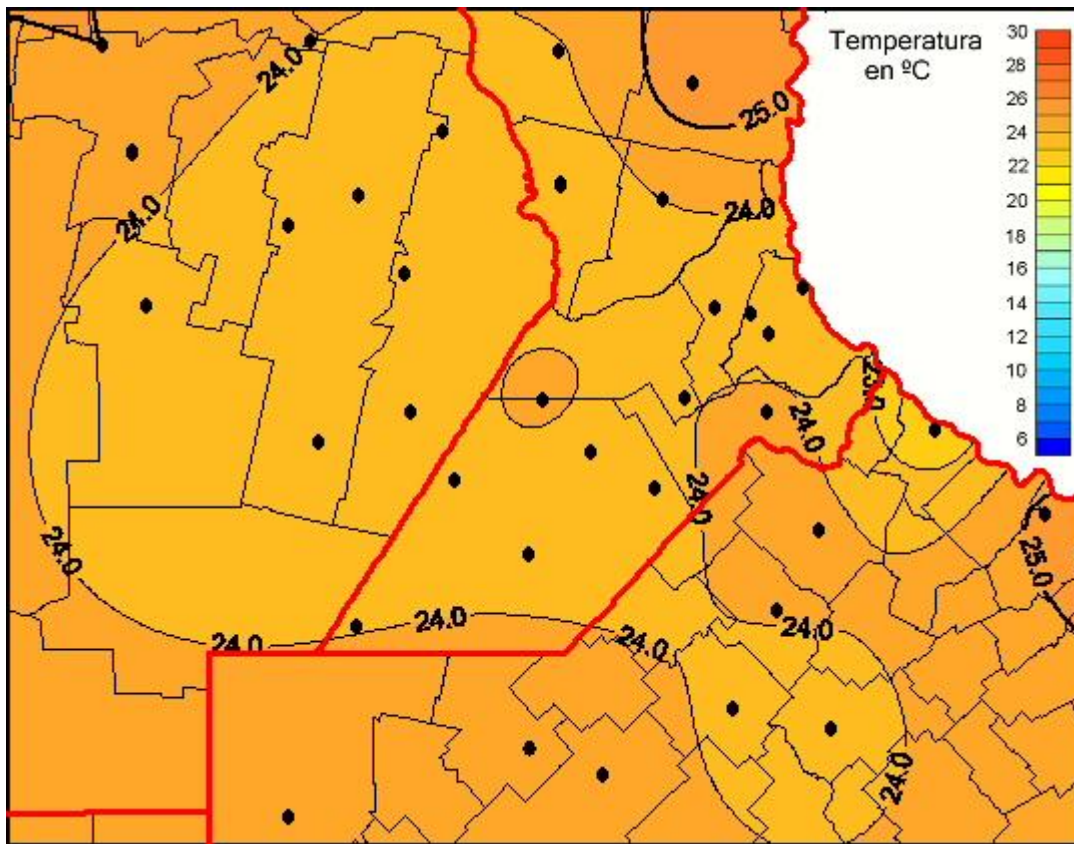

Temperaturas Medias

Mapa de temperaturas medias de las últimas 120 horas.
(Desde las 8:00AM hasta las 8:00AM). Se actualiza a las 10:00hs.