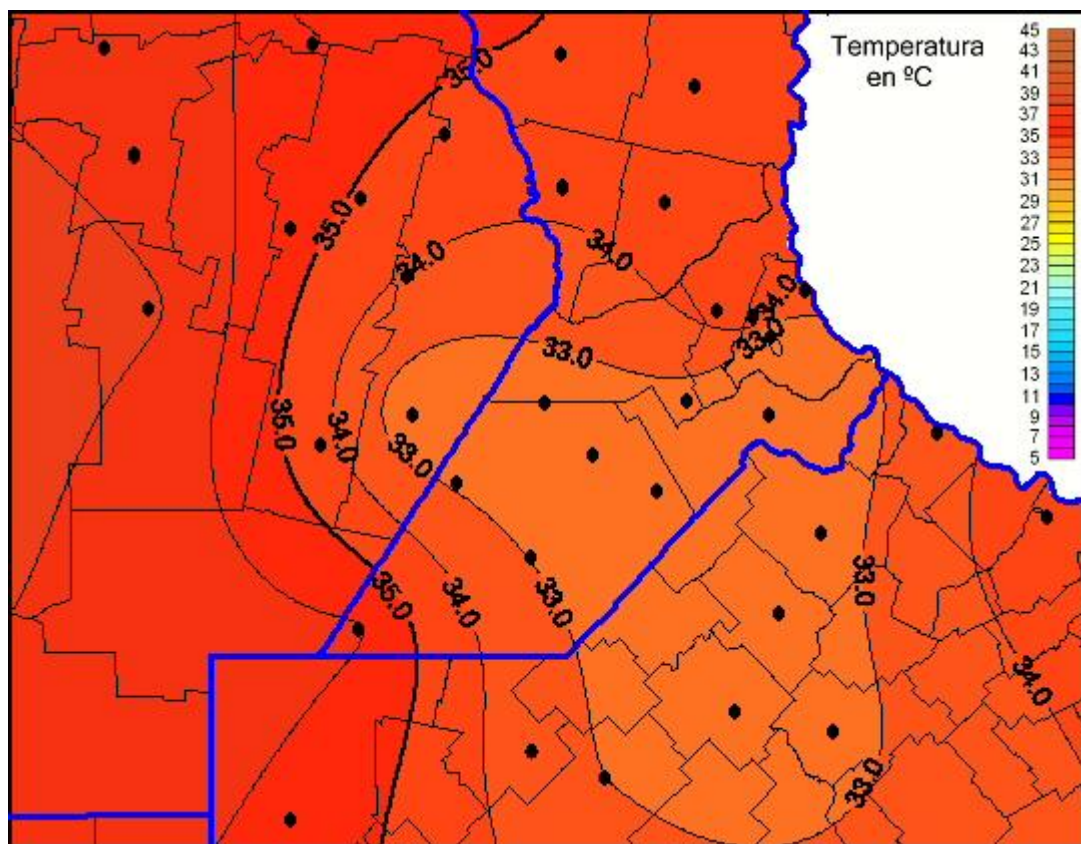

Temperaturas Máximas

Mapa de temperaturas máximas de las últimas 120 horas.
(Desde las 8:00AM hasta las 8:00AM). Se actualiza a las 10:00hs.