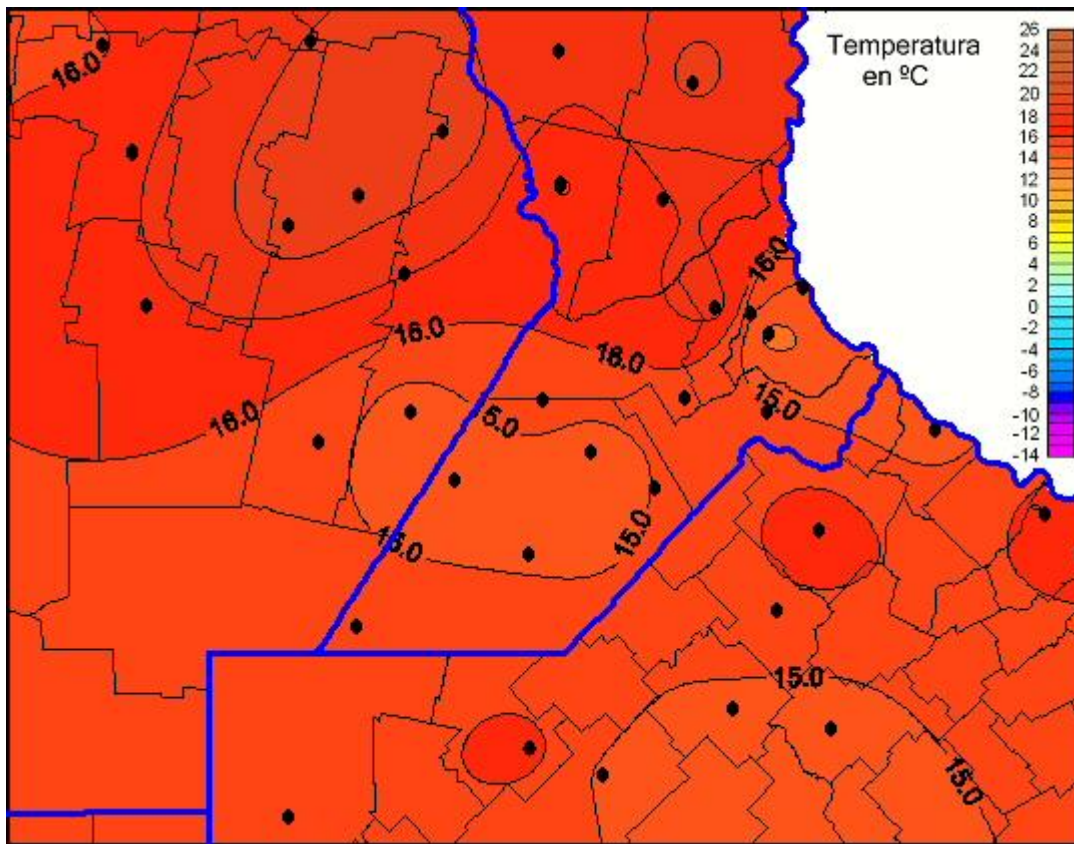

## Temperaturas Mínimas

Mapa de temperaturas mínimas de las las últimas 120 horas.  
(Desde las 8:00AM hasta las 8:00AM). Se actualiza a las 10:00hs.

BOLSA  
DE COMERCIO  
DE ROSARIO

[www.facebook.com/BCROficial](http://www.facebook.com/BCROficial)