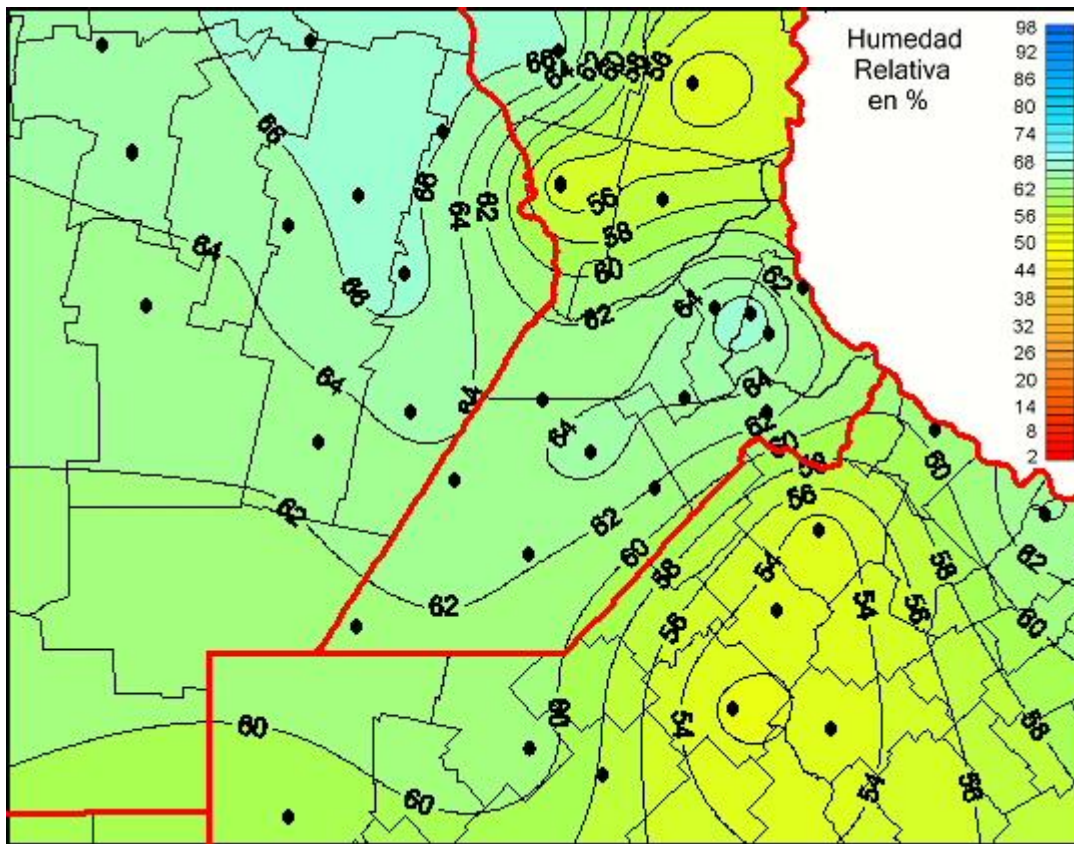

Humedad Relativa

Mapa de humedad relativa de las las últimas 120 horas.
(Desde las 8:00AM hasta las 8:00AM). Se actualiza a las 10:00hs.