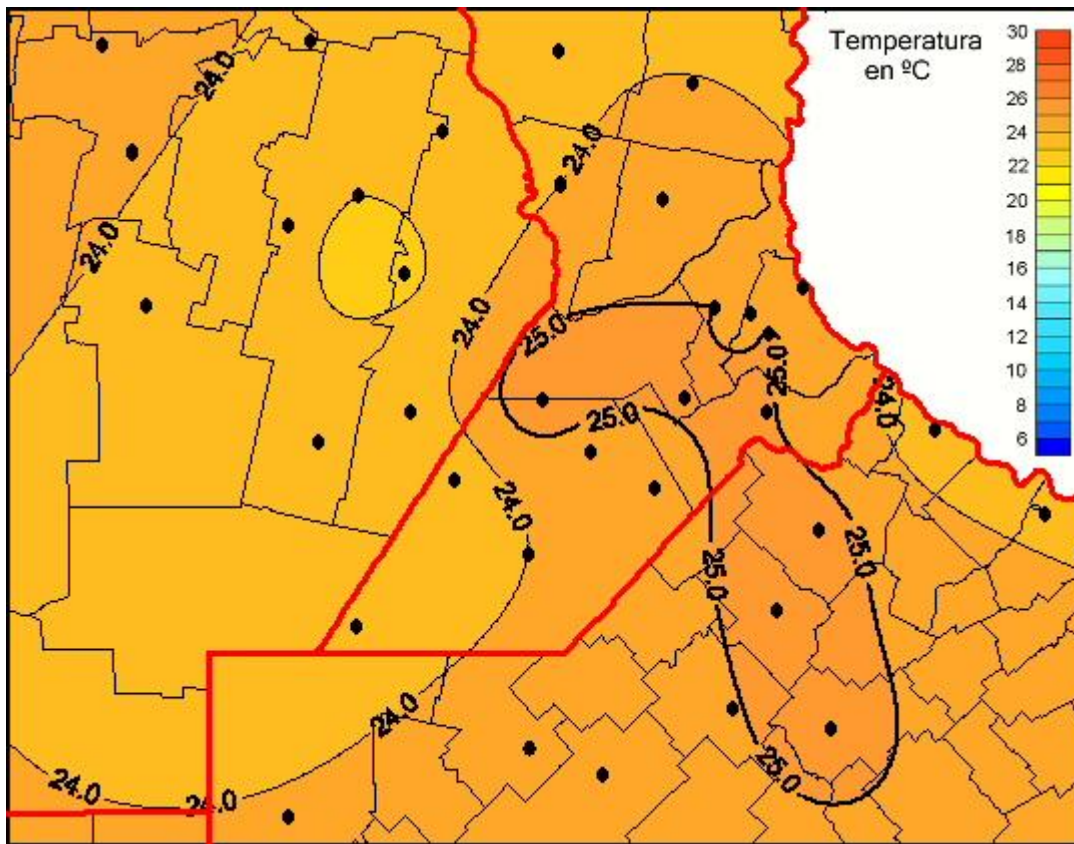

Temperaturas Medias

Mapa de temperaturas medias de las las últimas 24 horas.
(Desde las 8:00AM hasta las 8:00AM). Se actualiza a las 10:00hs.