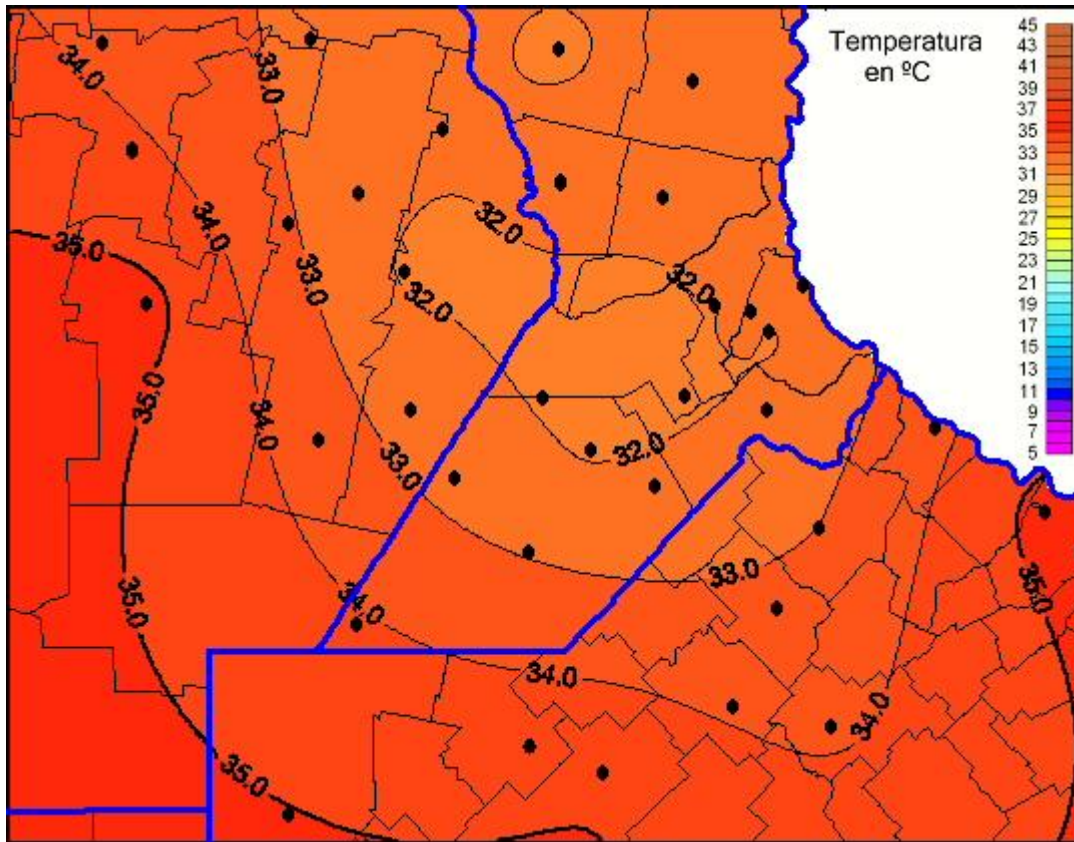

Temperaturas Máximas

Mapa de temperaturas máximas de las últimas 24 horas.
(Desde las 8:00AM hasta las 8:00AM). Se actualiza a las 10:00hs.