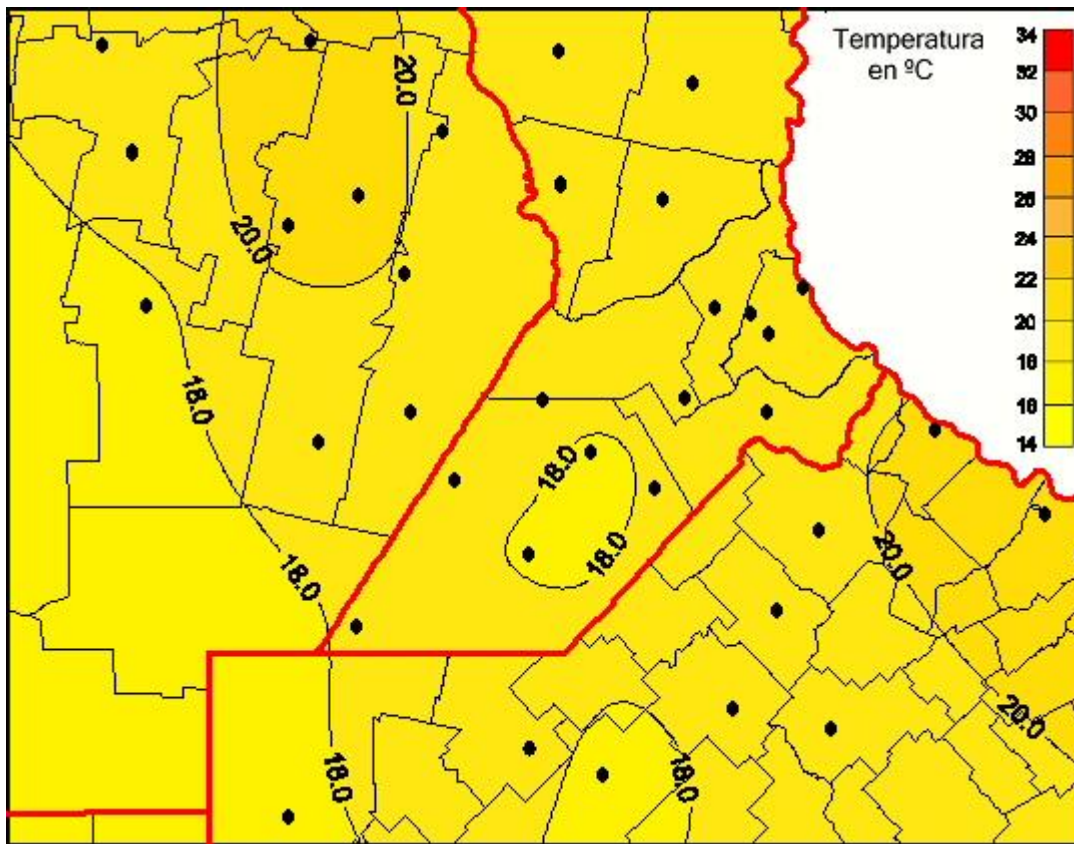

Temperaturas Mínimas

Mapa de temperaturas mínimas de las las últimas 24 horas.
(Desde las 8:00AM hasta las 8:00AM). Se actualiza a las 10:00hs.