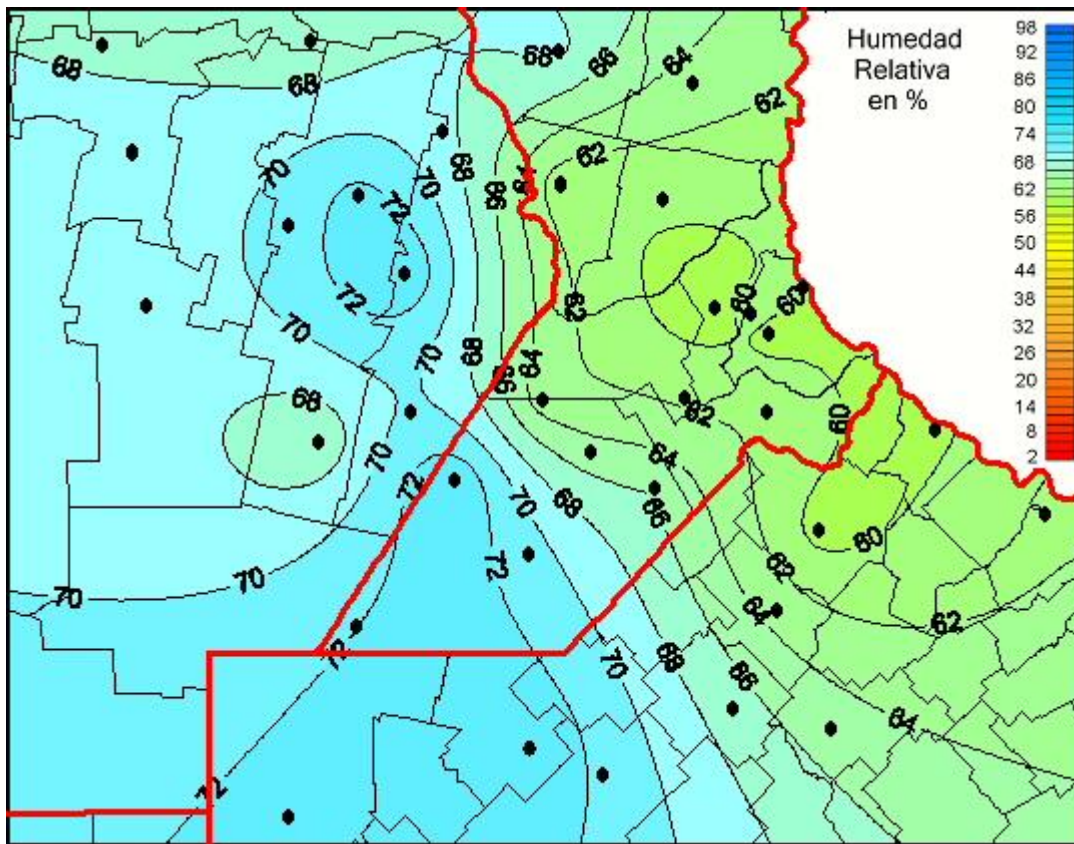

Humedad Relativa

Mapa de humedad relativa de las las últimas 24 horas.
(Desde las 8:00AM hasta las 8:00AM). Se actualiza a las 10:00hs.