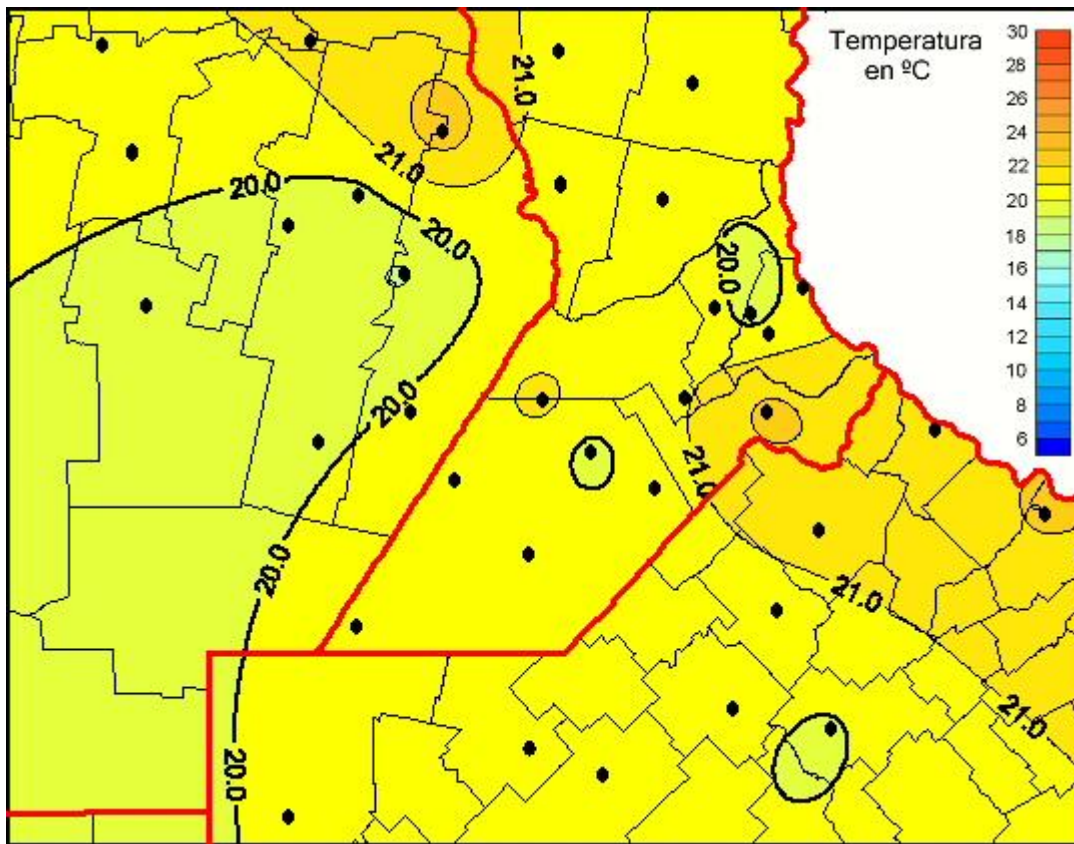

Temperaturas Medias

Mapa de temperaturas medias de las las últimas 72 horas.
(Desde las 8:00AM hasta las 8:00AM). Se actualiza a las 10:00hs.