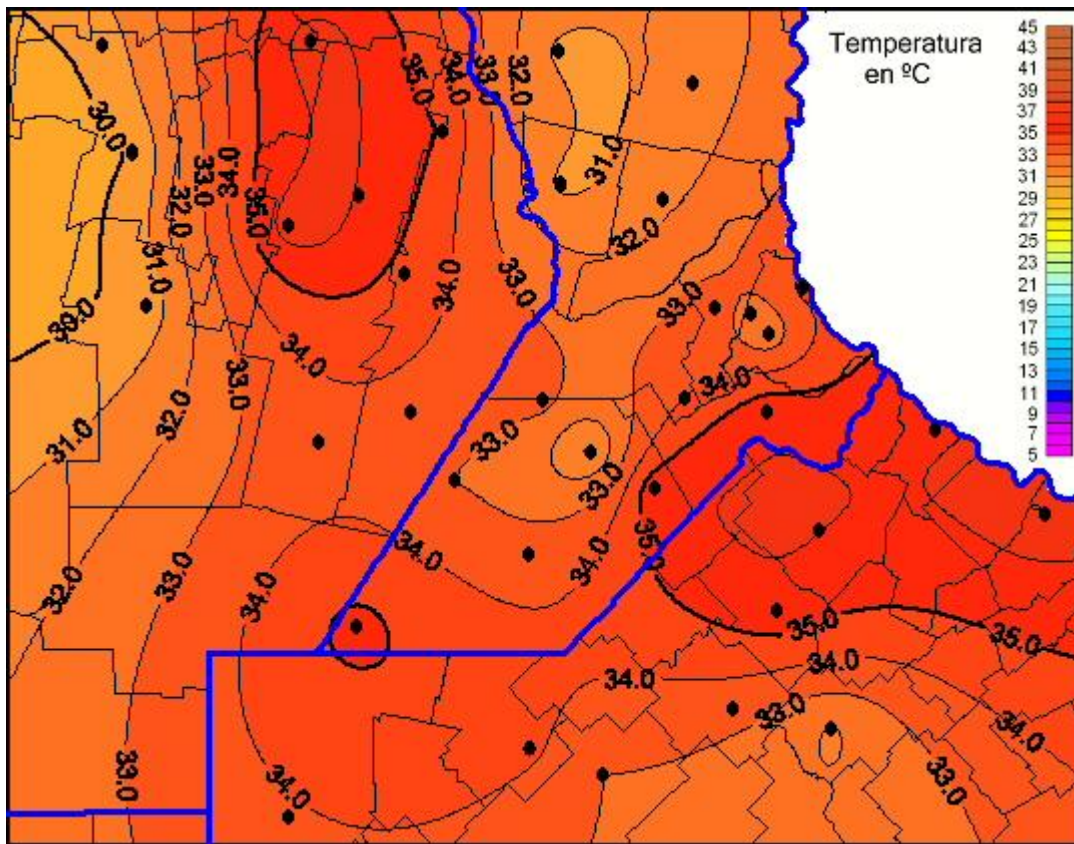

Temperaturas Máximas

Mapa de temperaturas máximas de las últimas 72 horas.
(Desde las 8:00AM hasta las 8:00AM). Se actualiza a las 10:00hs.