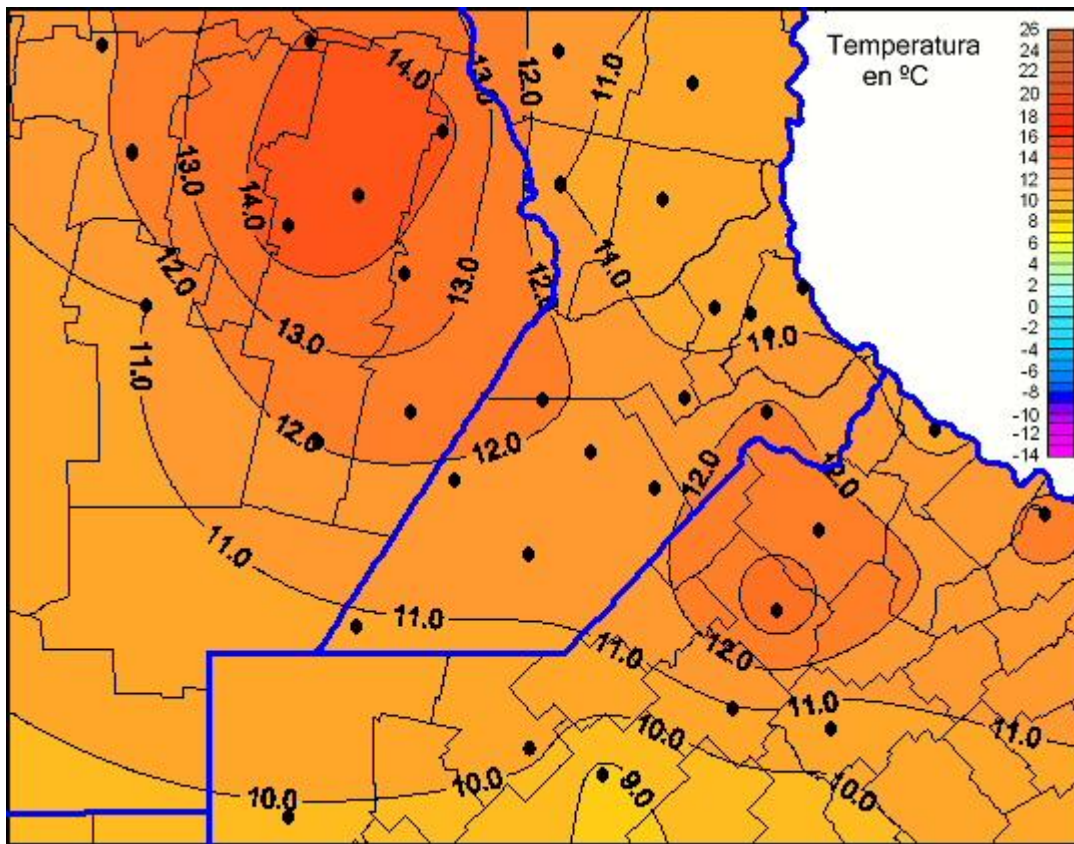

Temperaturas Mínimas

Mapa de temperaturas mínimas de las últimas 72 horas.
(Desde las 8:00AM hasta las 8:00AM). Se actualiza a las 10:00hs.